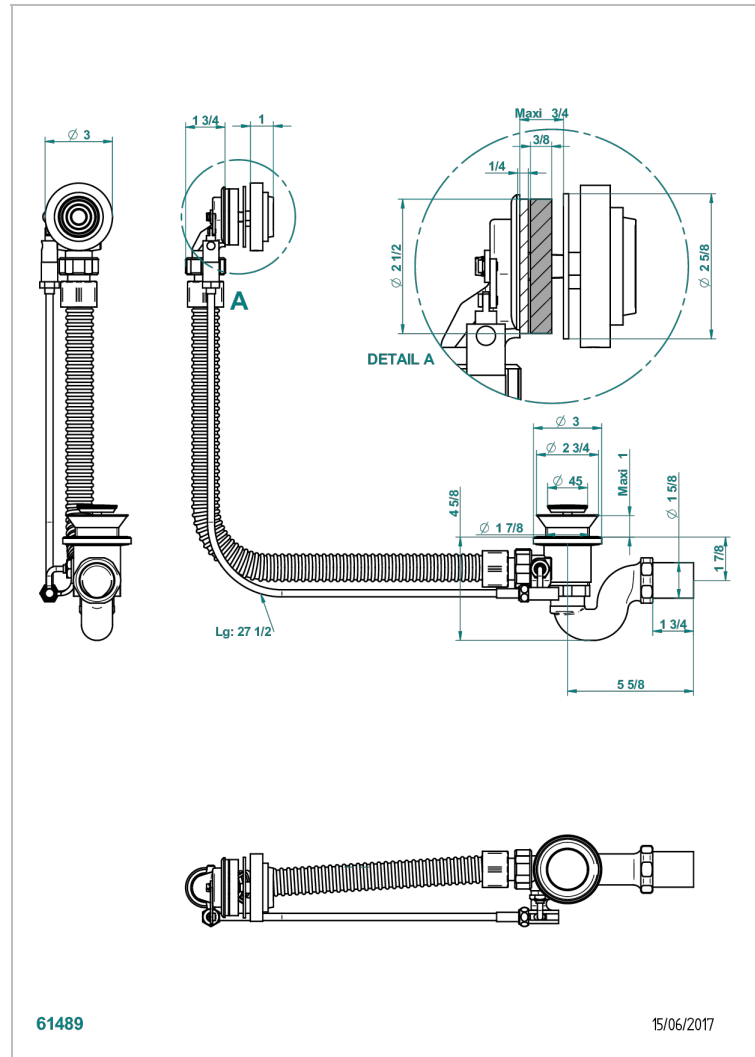

WEST COAST С РУЧКАМИ-КРЕСТИКАМИ С ГИЛЬОШЕМ

U9C-300/70

Автоматический донный клапан для ванны длина сифона 70 см

THG[®]
PARIS

ХАРАКТЕРИСТИКИ

- West coast с ручками-крестиками с гильошем
- Автоматический донный клапан для ванны длина сифона 70 см

Покрытие PVD матовый никель - H56
Покрытие PVD никель - H55
Хром - A02