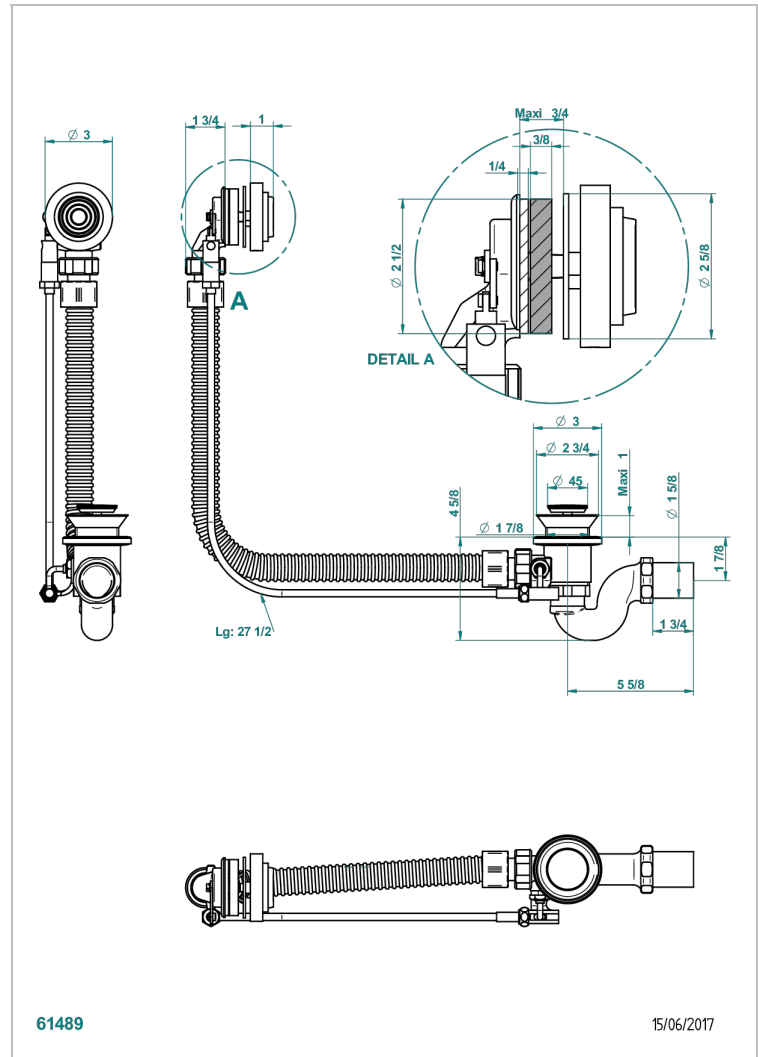

# WEST COAST WITH GUILLOCHE DECOR

U9C-300/70

Desagüe automático de bañera lg 70 cm

THG<sup>®</sup>  
PARIS

## CARACTERÍSTICAS

- West coast with Guilloché decor
- Desagüe automático de bañera lg 70 cm