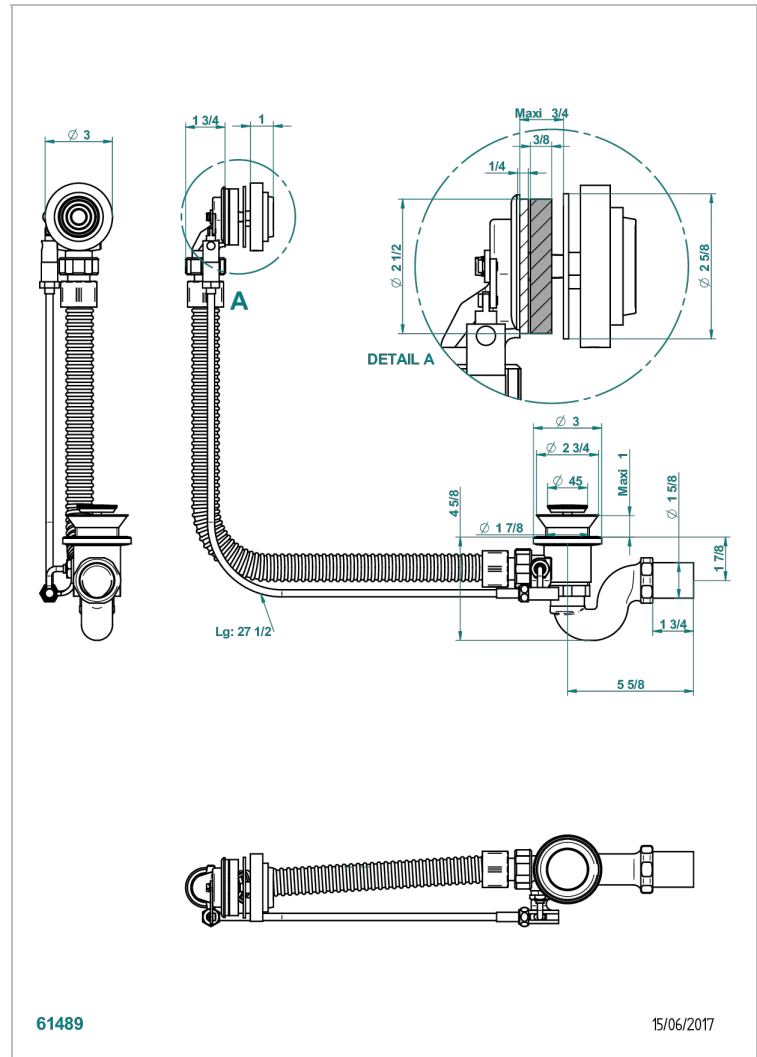

WEST COAST WITH GUILLOCHE DECOR

U9C-300/70

Wannen Ab- und Überlaufgarnitur Kabel : 70 cm

THG[®]
PARIS

EIGENSCHAFTEN

- West coast with Guilloché decor
- Wannen Ab- und Überlaufgarnitur Kabel : 70 cm

VERFÜGBARE OBERFLÄCHEN

Pvd nickel matt - H56
Pvd umber - H66
Pvd umber matt - H67