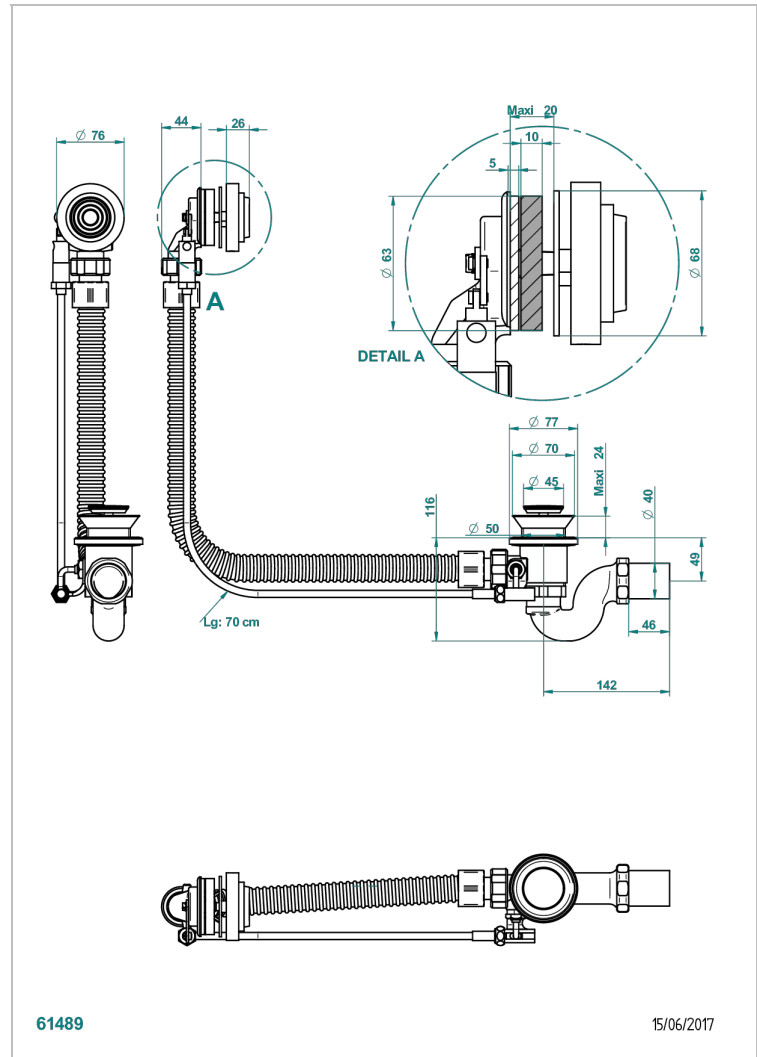

WEST COAST METAL WITH LEVER

U9B-300/70

Desagüe automatico de bañera lg 70 cm

THG[®]
PARIS

CARACTERÍSTICAS

- West Coast Metal with lever
- Desagüe automatico de bañera lg 70 cm

ACABADOS DISPONIBLES

Cromo - A02
Pvd blush - H62
Pvd blush mate - H60
Pvd color latón - H49
Pvd color latón mate - H50
Pvd color níquel - H55