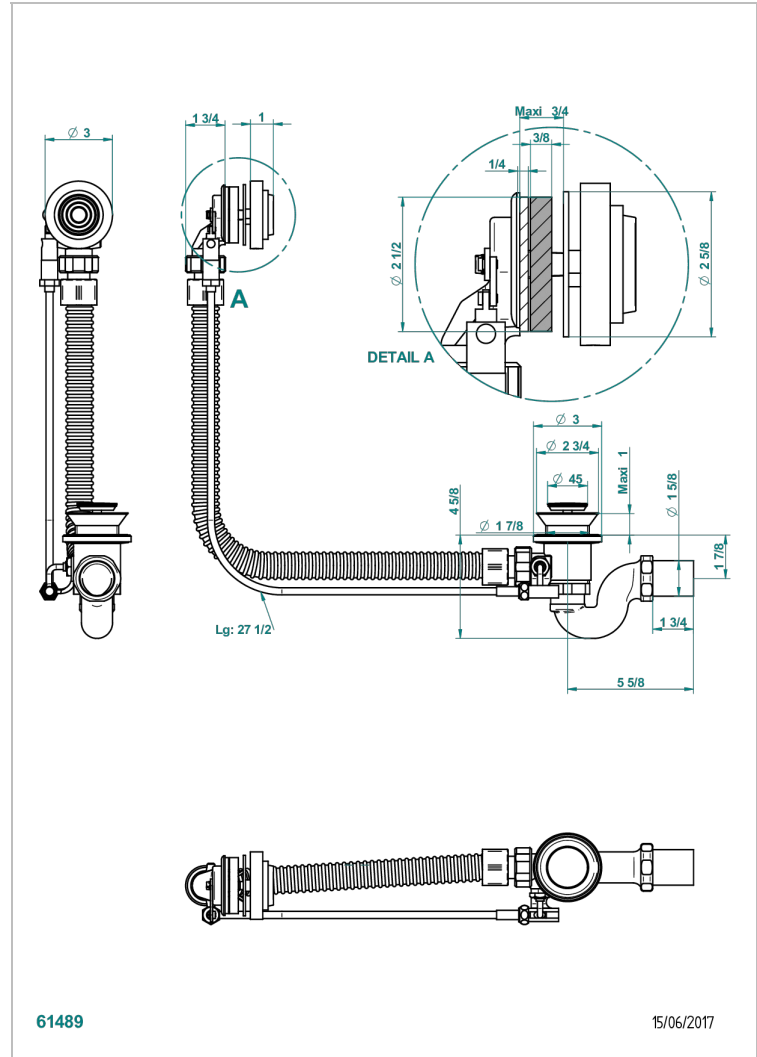

WEST COAST METAL WITH LEVER

U9B-300/70

Desagüe automatico de bañera lg 70 cm

THG[®]
PARIS

61489

15/06/2017

CARACTERÍSTICAS

- West Coast Metal with lever
- Desagüe automatico de bañera lg 70 cm

Pvd marrón bronce mate - F34
Pvd umber - H66
Pvd umber mate - H67