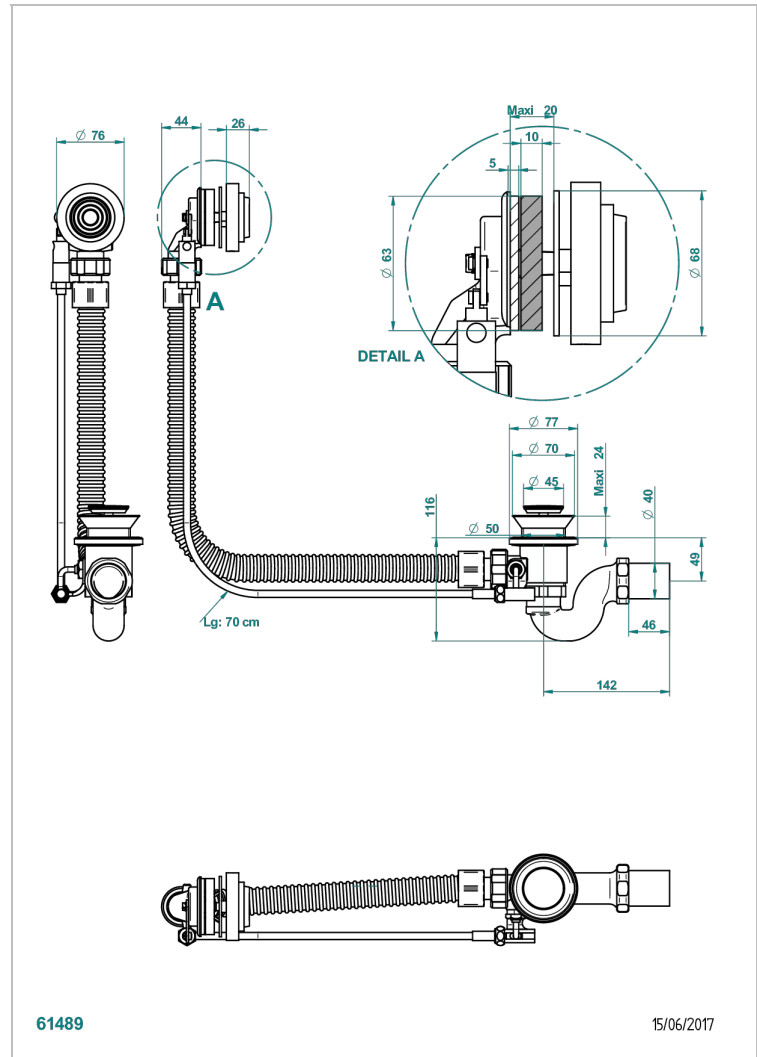

WEST COAST С МЕТАЛЛИЧЕСКИМИ РУЧКАМИ-КРЕСТИКАМИ

U9A-300/70

Автоматический донный клапан для ванны длина сифона 70 см

THG[®]
PARIS

ХАРАКТЕРИСТИКИ

- West Coast с металлическими ручками-крестиками
- Автоматический донный клапан для ванны длина сифона 70 см