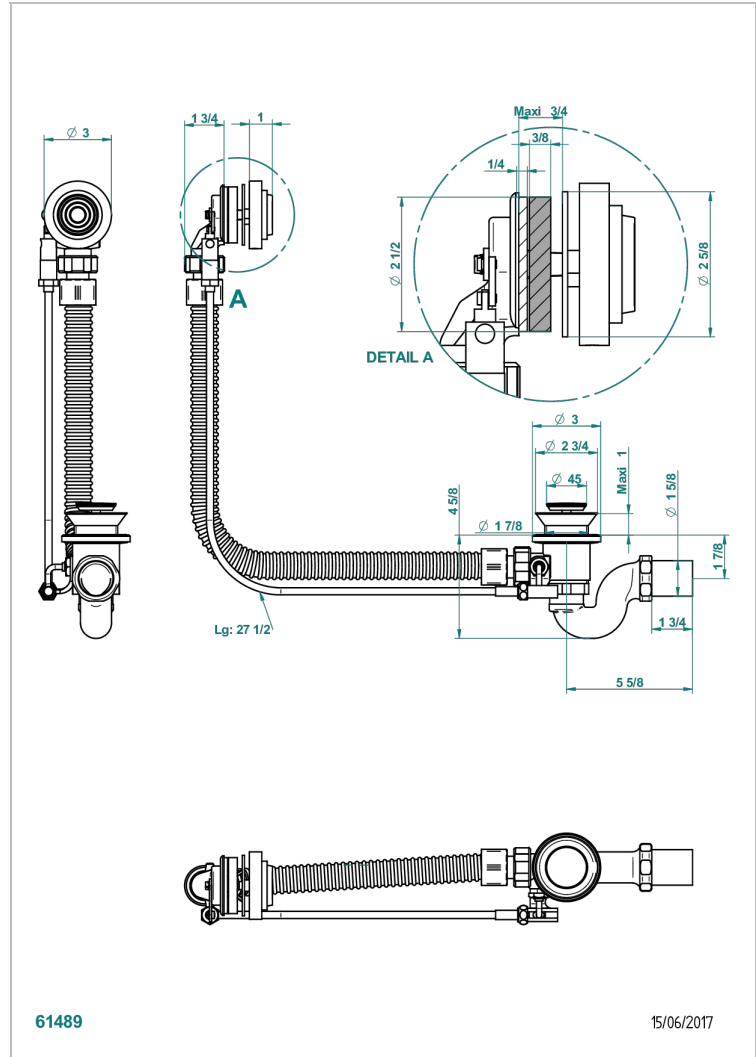

WEST COAST С МЕТАЛЛИЧЕСКИМИ РУЧКАМИ-КРЕСТИКАМИ

U9A-300/70

Автоматический донный клапан для ванны длина сифона 70 см

THG
PARIS

ХАРАКТЕРИСТИКИ

- West Coast с металлическими ручками-крестиками
- Автоматический донный клапан для ванны длина сифона 70 см