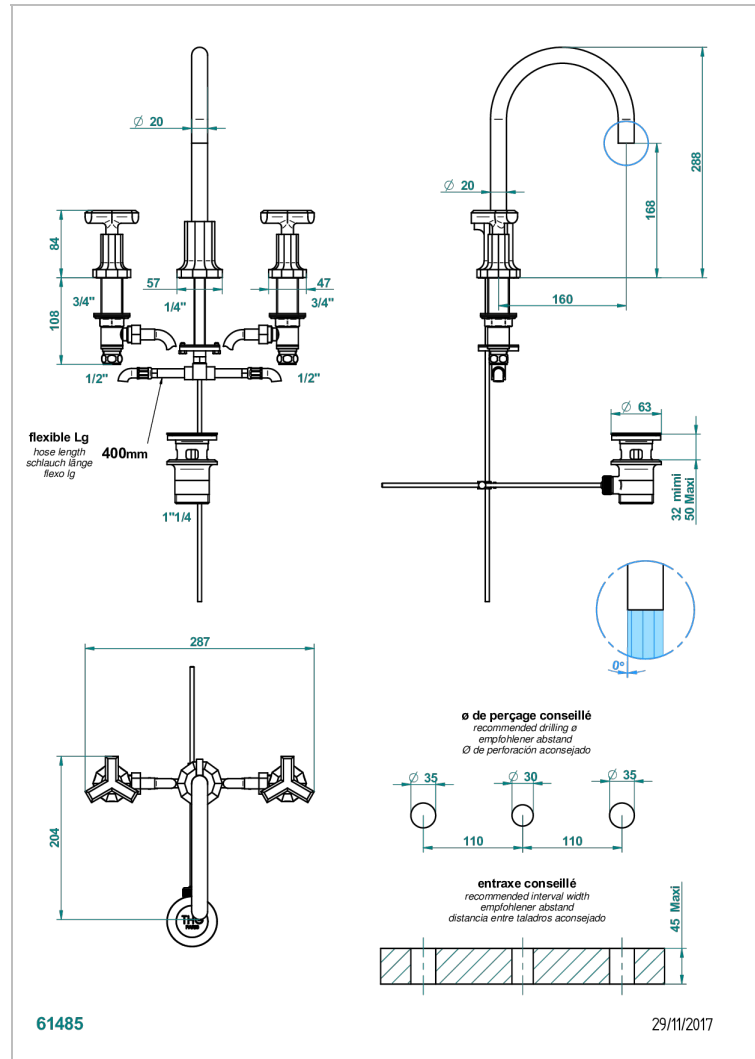

LES ONDES

G8A-151

Mélangeur de lavabo 3 trous avec vidage

THG[®]
PARIS

CARACTÉRISTIQUES

- Laiton sans plomb
- Têtes à disques céramique 1/2" 1/4 tour
- Aérateur-mousseur
- Fourni avec vidage à tirette 1 1/4"
- ACS : 18ACCLY393
- NF : NF EN 200 - IA - Chrome
- SVGW-SSIGE : 1901-6813