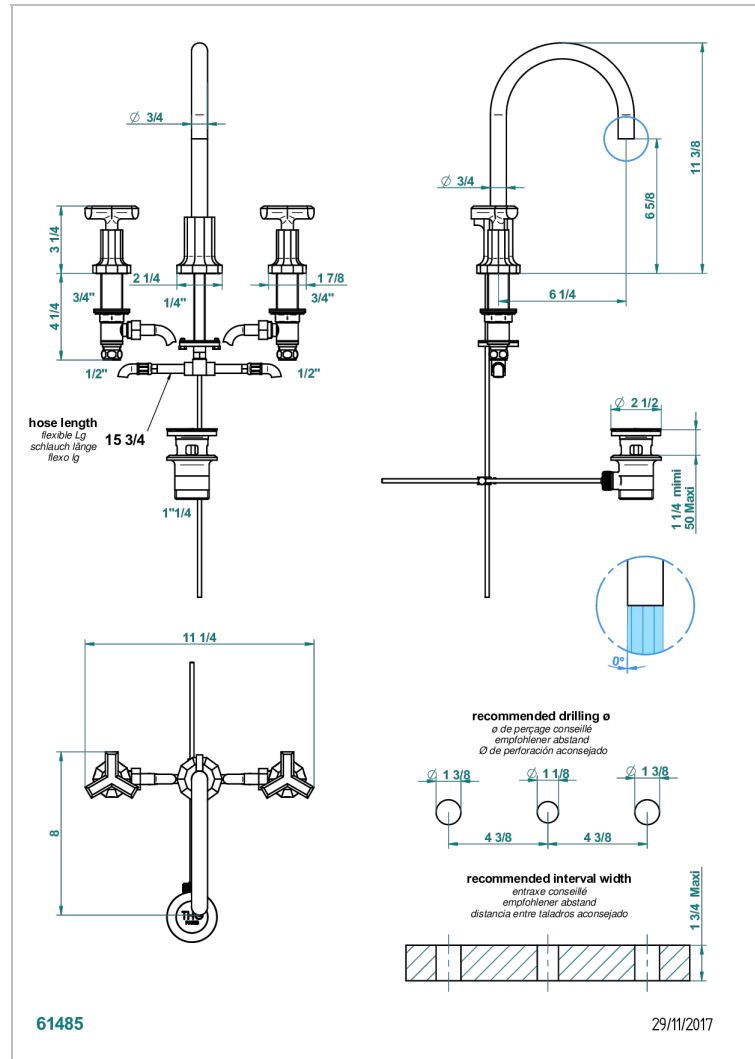

LES ONDES

G8A-151

Mélangeur de lavabo 3 trous avec vidage

THG[®]
PARIS

CARACTÉRISTIQUES

- Laiton sans plomb
- Têtes à disques céramique 1/2" 1/4 tour
- Aérateur-mousseur
- Fourni avec vidage à tirette 1 1/4"
- ACS : 18ACCLY393
- NF : NF EN 200 - IA - Chrome
- SVGW-SSIGE : 1901-6813