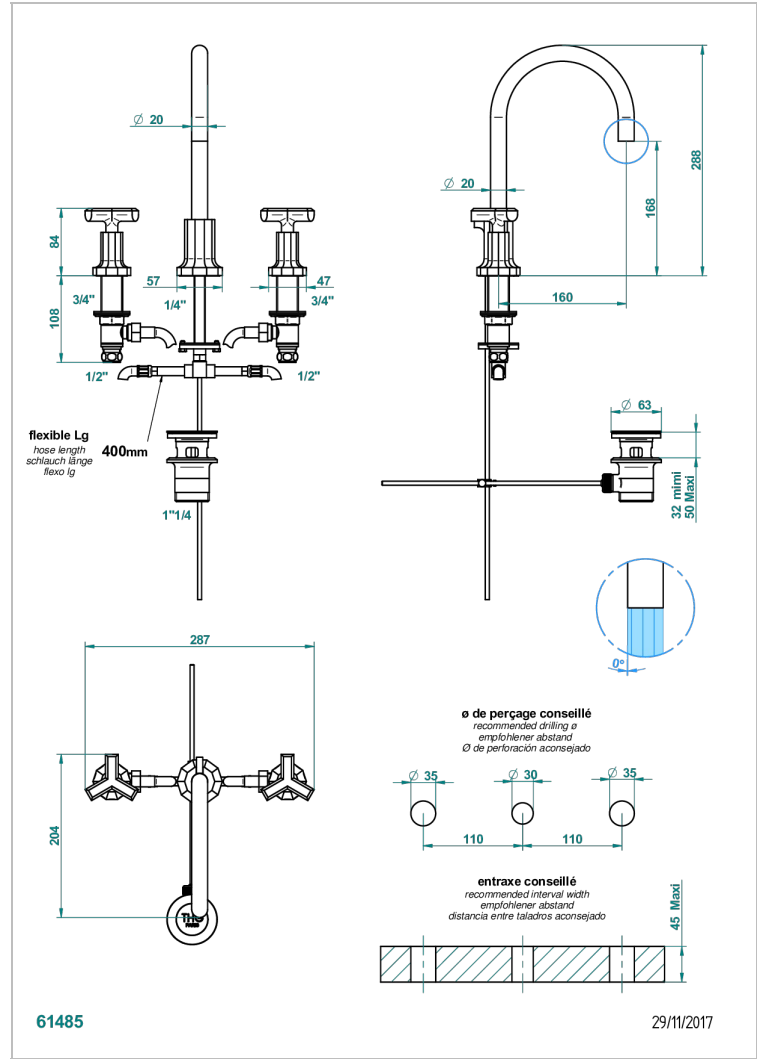

LES ONDES

G8A-151

Batería americana de lavabo 1/2" con vaciador

THG[®]
PARIS

CARACTERÍSTICAS

- ACS : 18ACCLY393
- NF : NF EN 200 - IA - Chrome
- SVGW-SSIGE : 1901-6813

ESTÁNDAR

ACABADOS DISPONIBLES