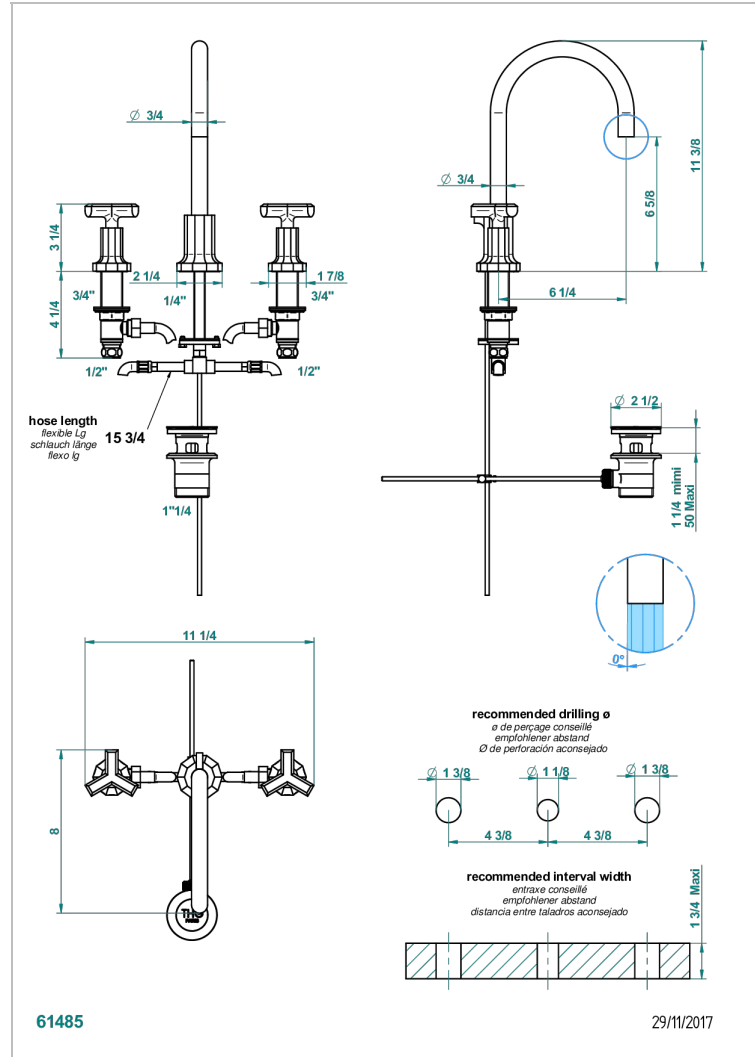

# LES ONDES

G8A-151

Batería americana de lavabo 1/2" con vaciador

THG<sup>®</sup>  
PARIS

## CARACTERÍSTICAS

- ACS : 18ACCLY393
- NF : NF EN 200 - IA - Chrome
- SVGW-SSIGE : 1901-6813