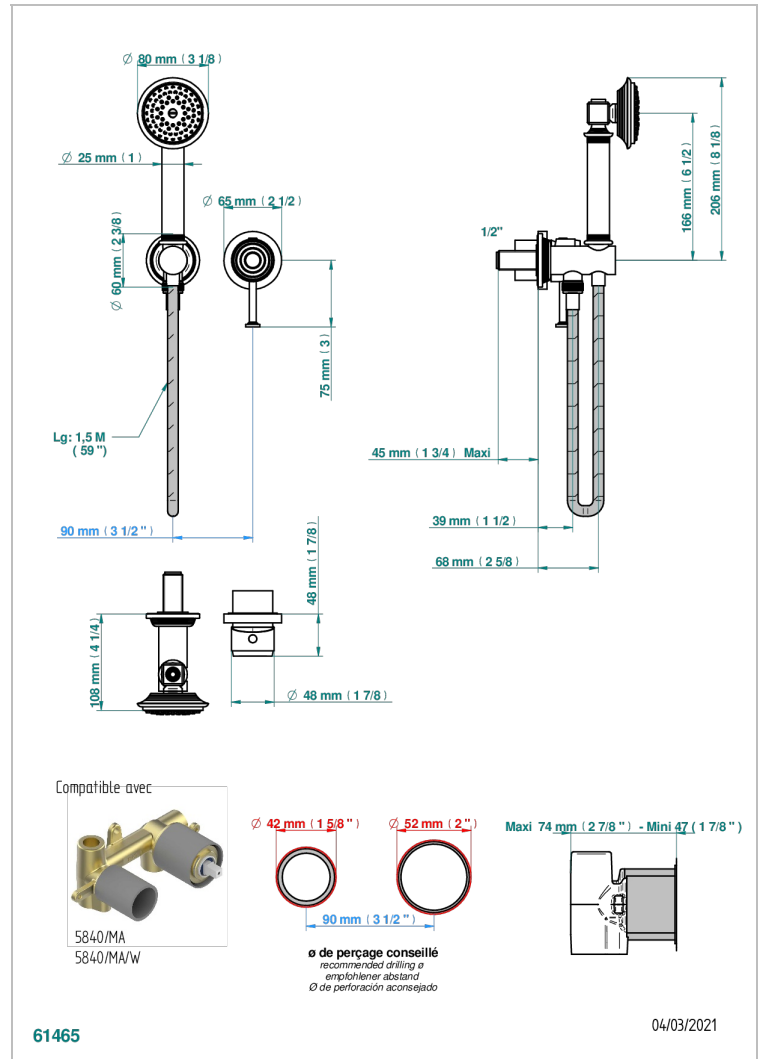

WEST COAST ONYX BLANC A MANETTES

U9H-6561B

THG[®]
PARIS

Garniture pour mitigeur mural, flexible et douchette sur sortie murale

CARACTÉRISTIQUES

- West Coast Onyx blanc à manettes
- Garniture pour mitigeur mural, flexible et douchette sur sortie murale

PRODUITS ASSOCIÉS

- Ref. G00-5840/MA Partie à encastrer pour mitigeur mural à encastrer avec sortie F 1/2

FINITIONS DISPONIBLES

Bronze clair - D01
Chromé - A02
Chromé mat - CO2
Doré brillant - F01
Doré mat - F07
Laiton fumé naturel - A13

Nickel brillant - B01
Nickel mat - C01
Noir mat céramique - D30
Or pâle - F30
Or pâle mat - F31
Pvd blush - H62

Pvd blush mat - H60
Pvd couleur bronze brown - F33
Pvd couleur bronze brown - mat - F34
Pvd couleur doré - H52
Pvd couleur doré mat - H53
Pvd couleur laiton - H49