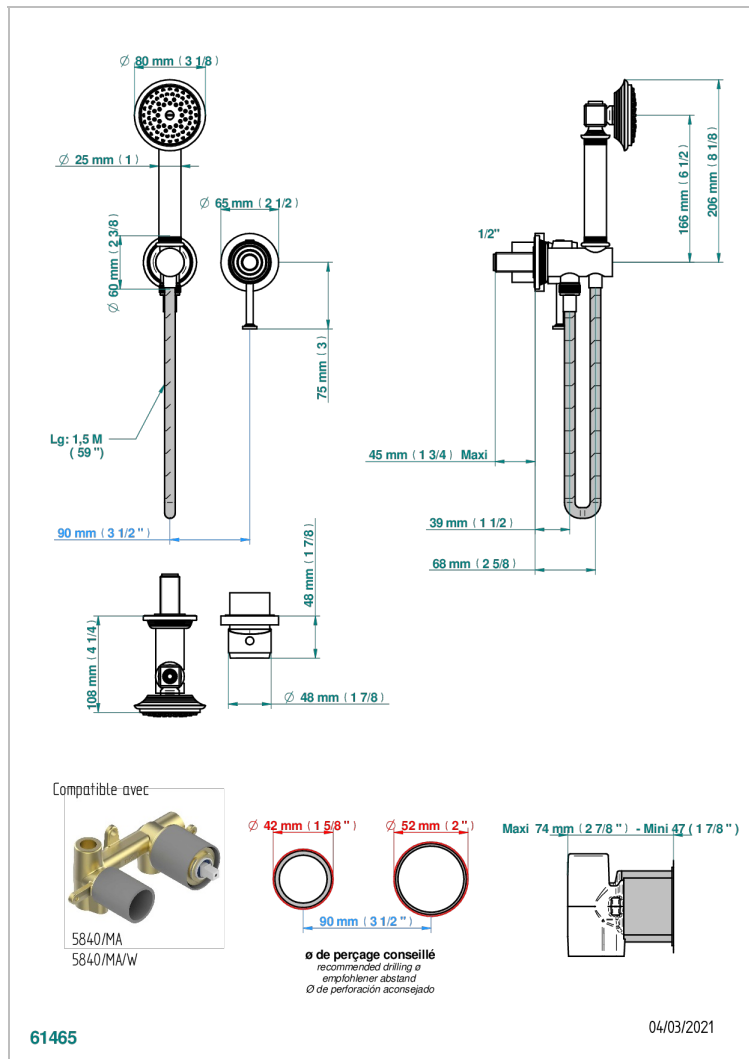

WEST COAST WHITE ONYX WITH LEVER HANDLES

U9H-6561B

Trim only for wall mixer with complete handshower on hook

CARACTERÍSTICAS

- West Coast White Onyx with lever handles
- Trim only for wall mixer with complete handshower on hook

PRODUCTOS RELACIONADOS

- Ref. G00-5840/MA Parte empotrada para mezclador mural con salida hembra 1/2"

ACABADOS DISPONIBLES

Bronce claro - D01
Cerámica negra mate - D30
Cobre viejo mate - H07
Cromo - A02
Cromo mate - C02
Dorado - F01