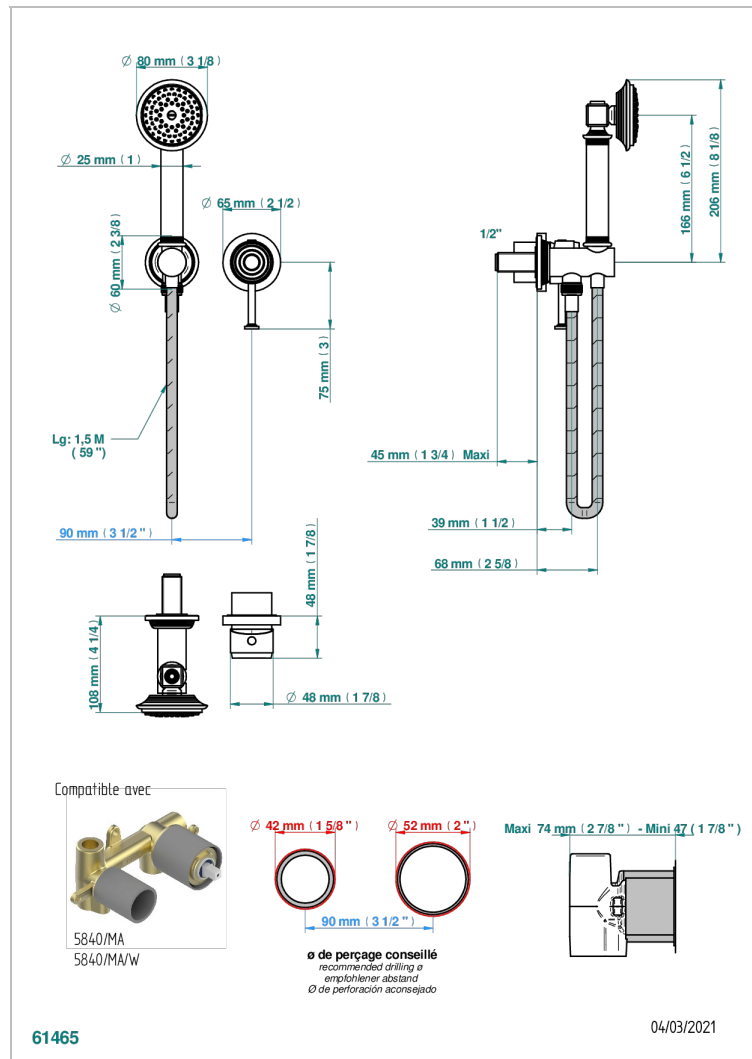

WEST COAST WHITE ONYX WITH LEVER HANDLES

U9H-6561B

Garnitur für UP-Mischer mit Schlauch, Handbrause, Anschlussbogen

EIGENSCHAFTEN

- West Coast White Onyx with lever handles
- Garnitur für UP-Mischer mit Schlauch, Handbrause, Anschlussbogen

ÄHNLICHE PRODUKTE

- Ref. G00-5840/MA Up-teil für up-mischer, 1/2"

VERFÜGBARE OBERFLÄCHEN

Altnickel - H28
Blassgold - F30
Blassgold matt unlackiert - F31
Bronze hell - D01
Chrom - A02
Chrom matt - C02

Gold - F01
Gold matt - F07
Kupfer altrot matt lackiert - H07
Mattschwarz keramik - D30
Natural smoked Brass - A13
Nickel matt - C01