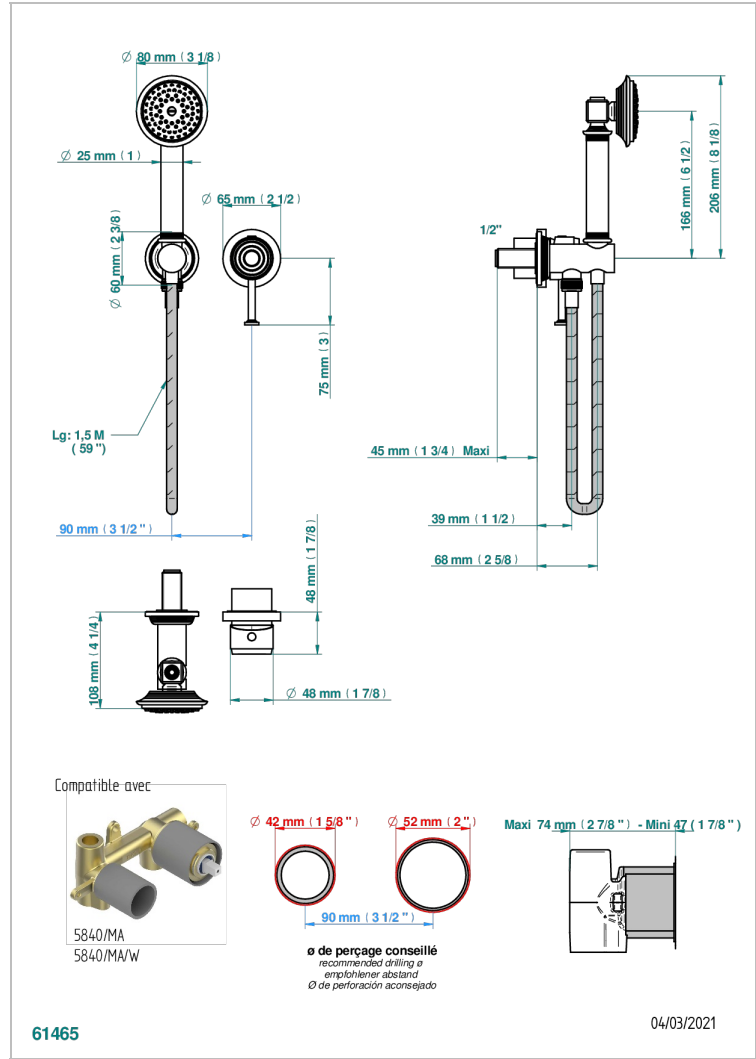

WEST COAST WHITE ONYX WITH LEVER HANDLES

U9H-6561B

Trim only for wall mixer with complete handshower on hook

特色

- West Coast White Onyx with lever handles
- Trim only for wall mixer with complete handshower on hook

相关的SKU

- Ref. G00-5840/MA 卫浴套装, 含: 入墙式弯管出水管, 1米25强化软管, 触控式花洒和托勾, 美国标准

可选饰面

Black ceram - D30
Blush PVD - H62
Graphite PVD - H64
Matt Umber PVD - H67
Matt blush PVD - H60
Matt graphite PVD - H65

Natural smoked Brass - A13
PVD哑光棕铜 - F34
PVD哑光金 - H53
PVD哑光铜 - H50
PVD哑光镍 - H56
PVD抛光铜 - H49

PVD棕铜 - F33
PVD金色 - H52
PVD镍 - H55
Umber PVD - H66
哑光复古铜 - HO7
哑光浅金 - F31

哑光金 - F07
哑光铬 - C02
哑光镍 - C01
复古镍 - H28
抛光金 (24K金) - F01
抛光铬 - A02

抛光镍 - B01
浅金 - F30
漆面铜 - D01