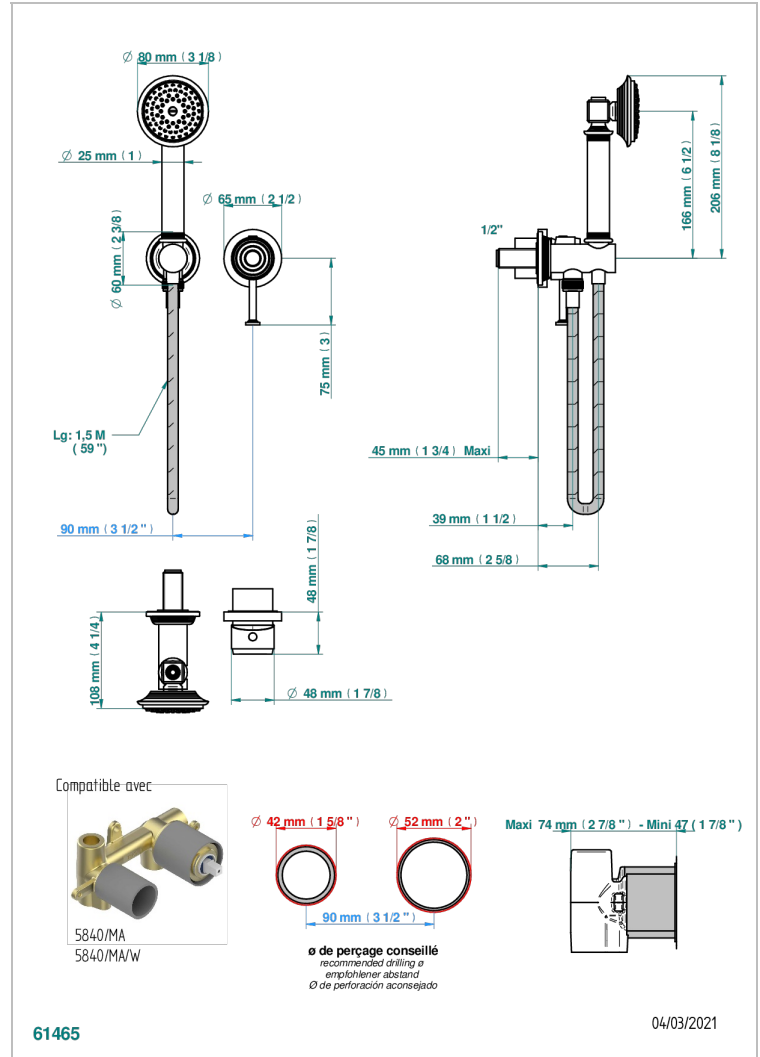

# WEST COAST WHITE ONYX

U9G-6561B

Trim only for wall mixer with complete handshower on hook

THG<sup>®</sup>  
PARIS

61465

04/03/2021

## CARACTERÍSTICAS

- West Coast White Onyx
- Trim only for wall mixer with complete handshower on hook

## PRODUCTOS RELACIONADOS

- Ref. G00-5840/MA Parte empotrada para mezclador mural con salida hembra 1/2"