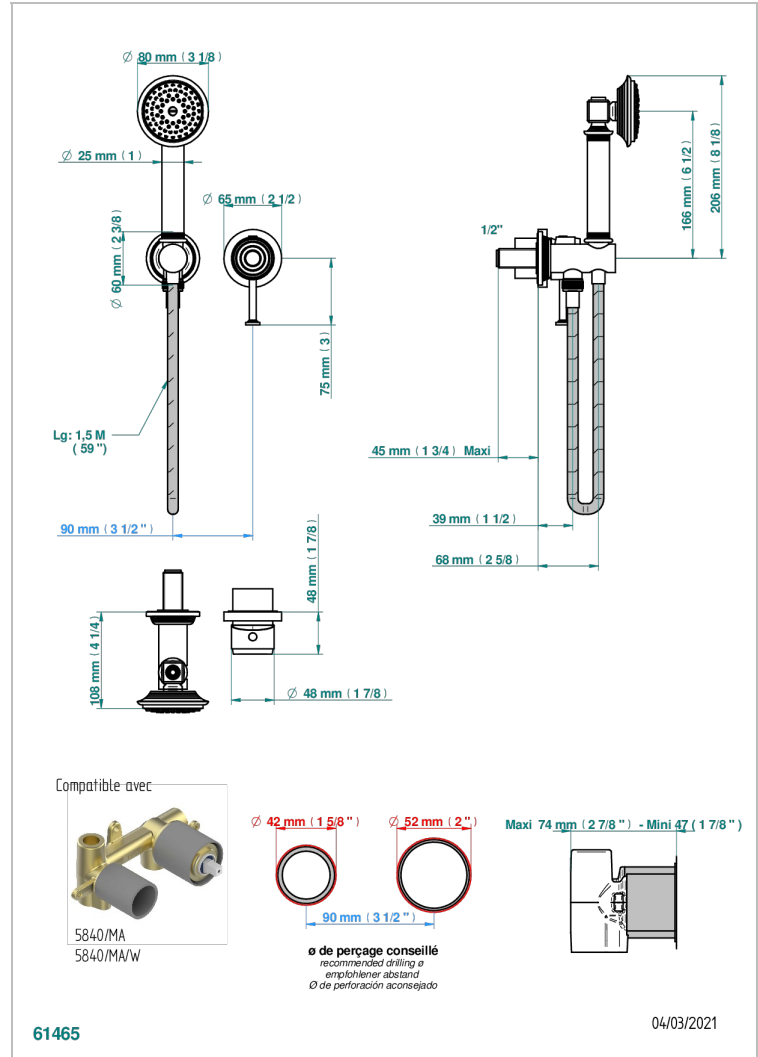

WEST COAST ONYX BLANC

U9G-6561B

Garniture pour mitigeur mural, flexible et douchette sur sortie murale

THG
PARIS

CARACTÉRISTIQUES

- West Coast Onyx blanc
- Garniture pour mitigeur mural, flexible et douchette sur sortie murale

PRODUITS ASSOCIÉS

- Ref. G00-5840/MA Partie à encastrer pour mitigeur mural à encastrer avec sortie F 1/2

FINITIONS DISPONIBLES

Bronze clair - D01
Chromé - A02
Chromé mat - CO2
Doré brillant - F01
Doré mat - F07
Laiton fumé naturel - A13

Nickel brillant - B01
Nickel mat - C01
Noir mat céramique - D30
Or pâle - F30
Or pâle mat - F31
Pvd blush - H62

Pvd blush mat - H60
Pvd couleur bronze brown - F33
Pvd couleur bronze brown - mat - F34
Pvd couleur doré - H52
Pvd couleur doré mat - H53
Pvd couleur laiton - H49