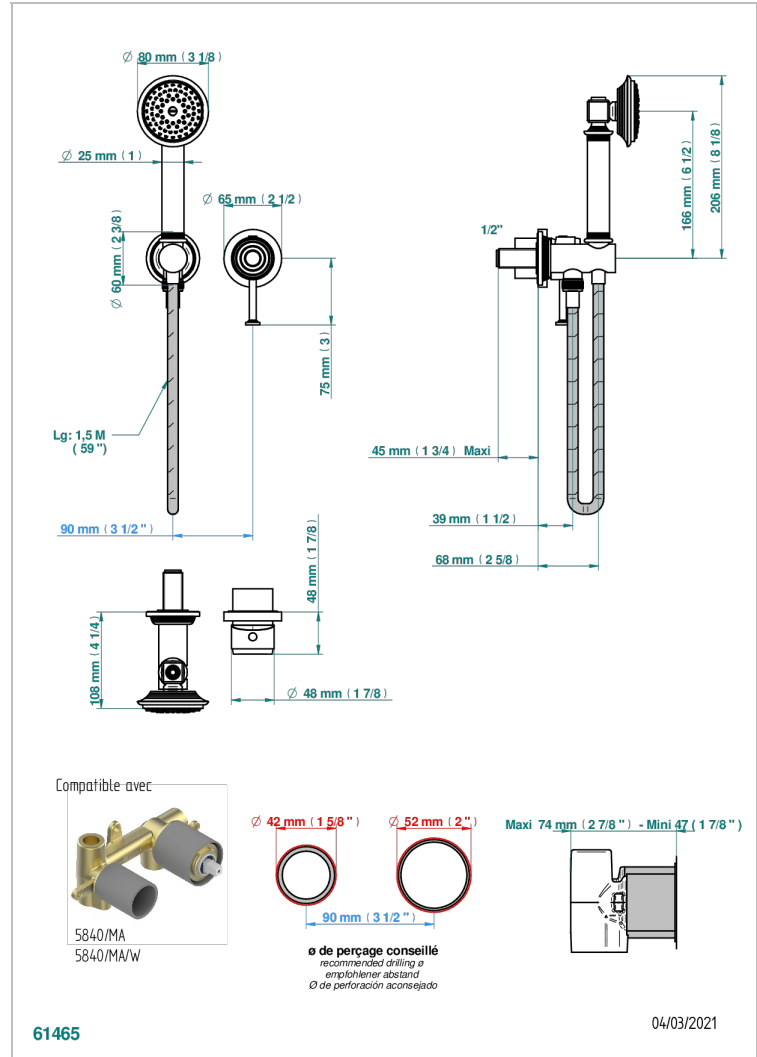

# WEST COAST WHITE ONYX

U9G-6561B

Trim only for wall mixer with complete handshower on hook

THG<sup>®</sup>  
PARIS

## CARACTERÍSTICAS

- West Coast White Onyx
- Trim only for wall mixer with complete handshower on hook

## PRODUCTOS RELACIONADOS

- Ref. G00-5840/MA Parte empotrada para mezclador mural con salida hembra 1/2"