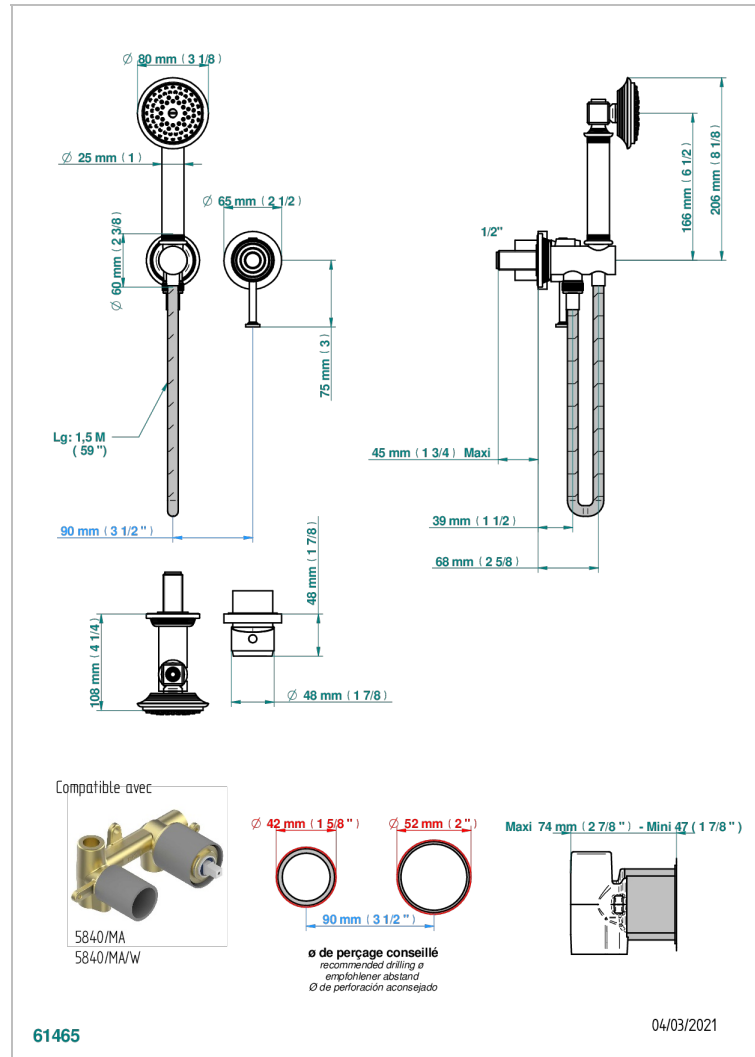

# WEST COAST WHITE ONYX

U9G-6561B

Garnitur für UP-Mischer mit Schlauch, Handbrause, Anschlussbogen

THG<sup>®</sup>  
PARIS

## EIGENSCHAFTEN

- West Coast White Onyx
- Garnitur für UP-Mischer mit Schlauch, Handbrause, Anschlussbogen

## ÄHNLICHE PRODUKTE

- Ref. G00-5840/MA Up-teil für up-mischer, 1/2"