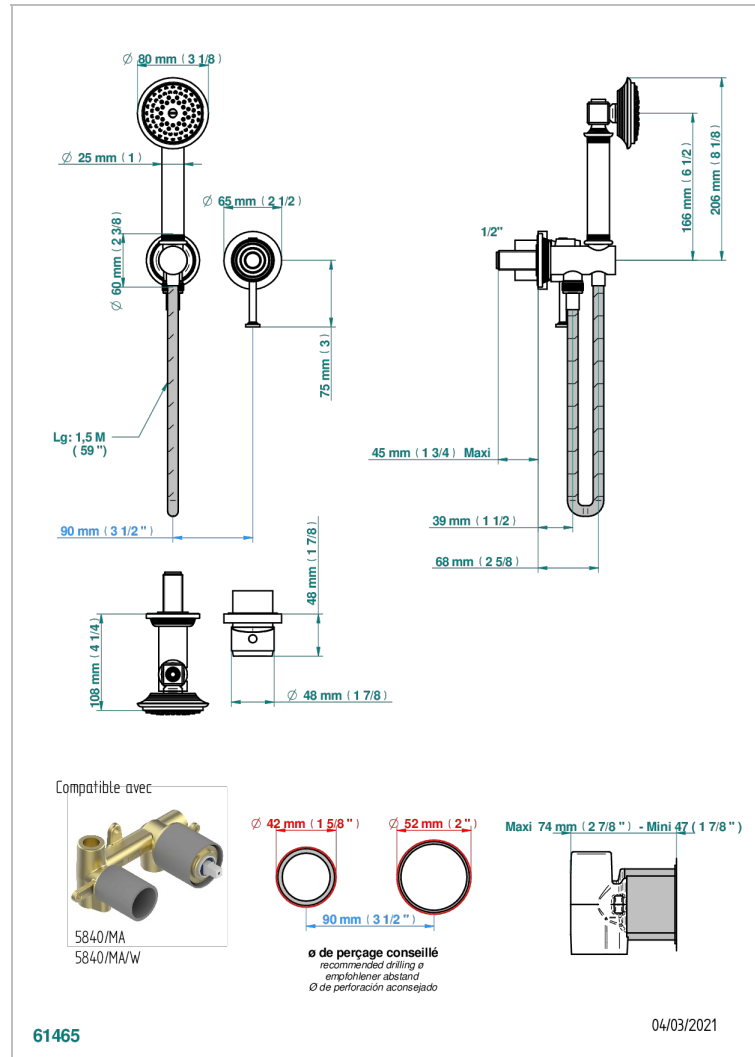

WEST COAST BLACK ONYX WITH LEVER

U9F-6561B

Trim only for wall mixer with complete handshower on hook

CARACTERÍSTICAS

- West Coast Black Onyx with lever
- Trim only for wall mixer with complete handshower on hook

PRODUCTOS RELACIONADOS

- Ref. G00-5840/MA Parte empotrada para mezclador mural con salida hembra ½

ACABADOS DISPONIBLES

Bronce claro - D01
Cerámica negra mate - D30
Cobre viejo mate - H07
Cromo - A02
Cromo mate - C02
Dorado - F01