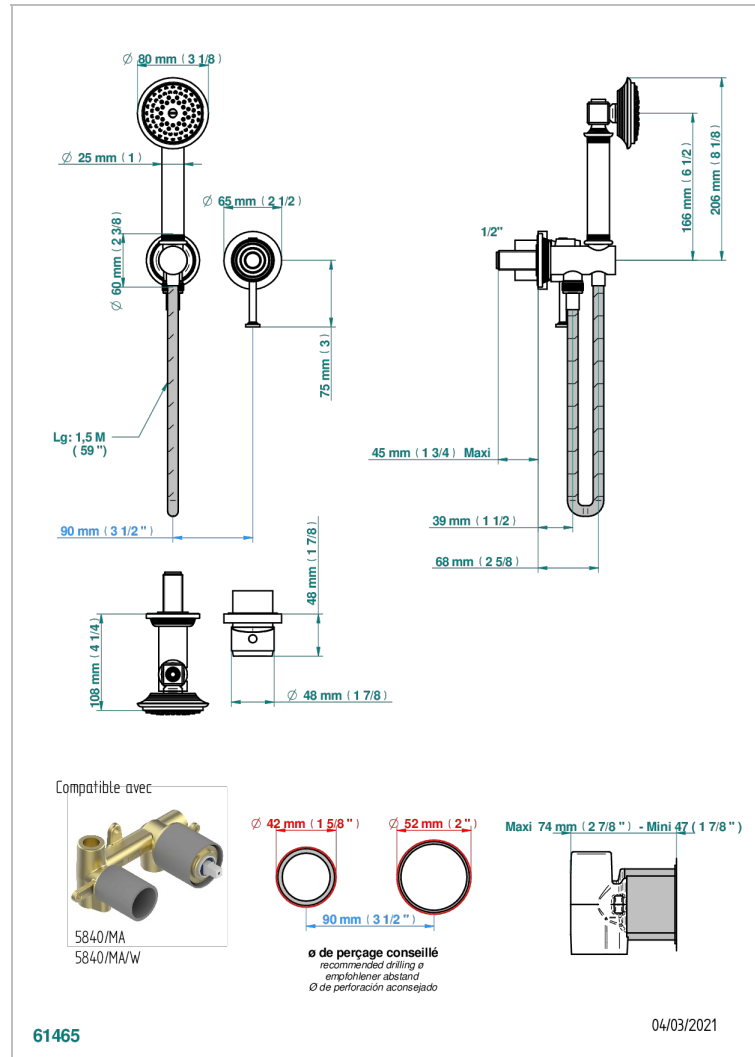

WEST COAST BLACK ONYX WITH LEVER

U9F-6561B

Garnitur für UP-Mischer mit Schlauch, Handbrause, Anschlussbogen

THG[®]
PARIS

EIGENSCHAFTEN

- West Coast Black Onyx with lever
- Garnitur für UP-Mischer mit Schlauch, Handbrause, Anschlussbogen

ÄHNLICHE PRODUKTE

- Ref. G00-5840/MA Up-teil für up-mischer, 1/2"

VERFÜGBARE OBERFLÄCHEN

Altnickel - H28
Blassgold - F30
Blassgold matt unlackiert - F31
Bronze hell - D01
Chrom - A02
Chrom matt - C02

Gold - F01
Gold matt - F07
Kupfer altrot matt lackiert - H07
Mattschwarz keramik - D30
Natural smoked Brass - A13
Nickel matt - C01