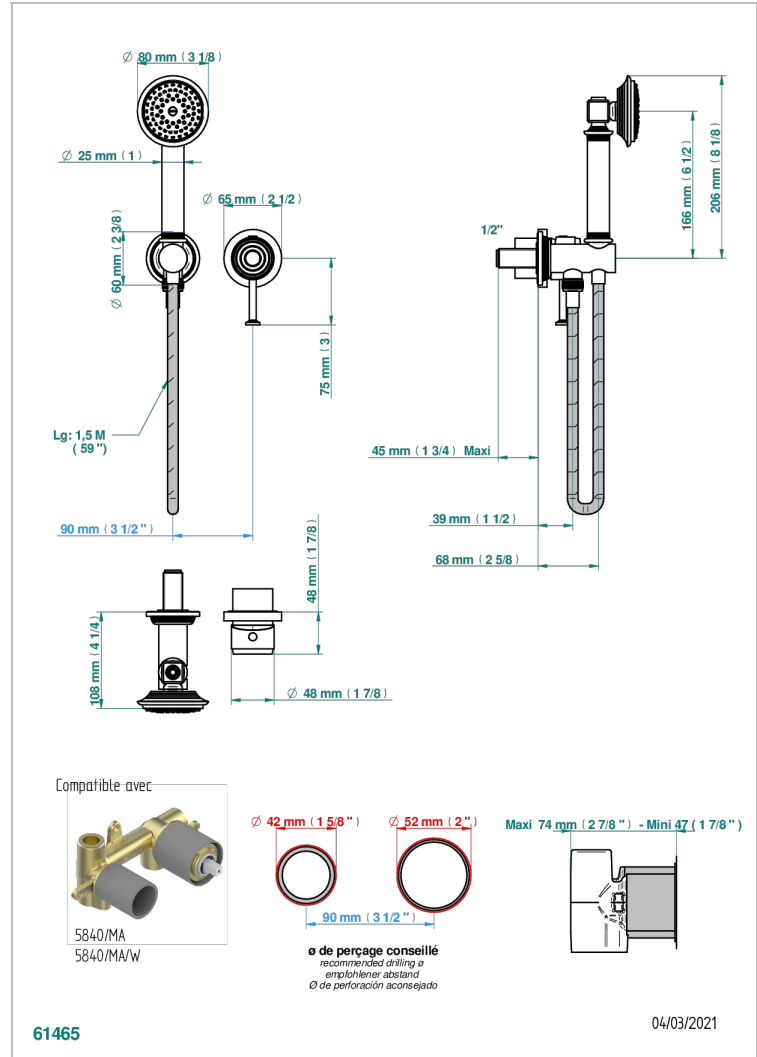

WEST COAST BLACK ONYX

U9E-6561B

Trim only for wall mixer with complete handshower on hook

THG[®]
PARIS

CARACTERÍSTICAS

- West Coast Black Onyx
- Trim only for wall mixer with complete handshower on hook

PRODUCTOS RELACIONADOS

- Ref. G00-5840/MA Parte empotrada para mezclador mural con salida hembra 1/2

ACABADOS DISPONIBLES

Bronce claro - D01
Cerámica negra mate - D30
Cobre viejo mate - H07
Cromo - A02
Cromo mate - C02
Dorado - F01