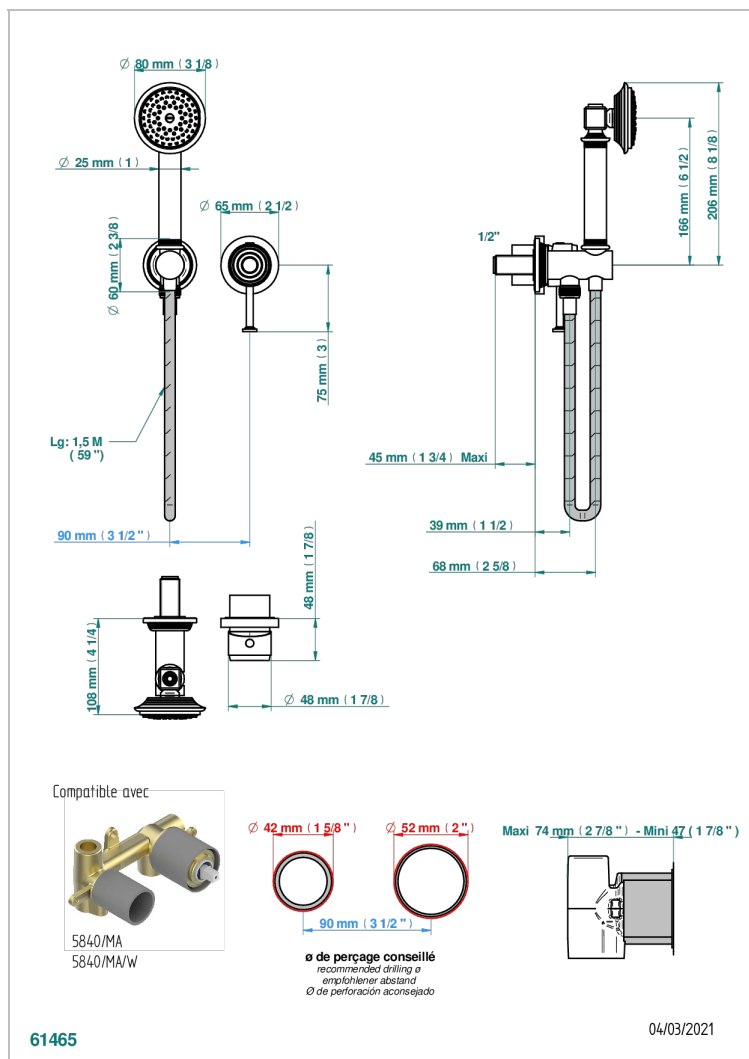

# WEST COAST С РУЧКАМИ-КРЕСТИКАМИ С ЧЕРНЫМ ОНИКСОМ

THG  
PARIS

U9E-6561B

Trim only for wall mixer with complete handshower on hook

## ХАРАКТЕРИСТИКИ

- West coast с ручками-крестиками с чёрным ониксом
- Trim only for wall mixer with complete handshower on hook

## СВЯЗАННЫЕ ТОВАРНЫЕ ПОЗИЦИИ

- Ref. G00-5840/MA Внутренняя часть для гигиенического душа со смесителем, усил, шлангом и лейкой с клапаном