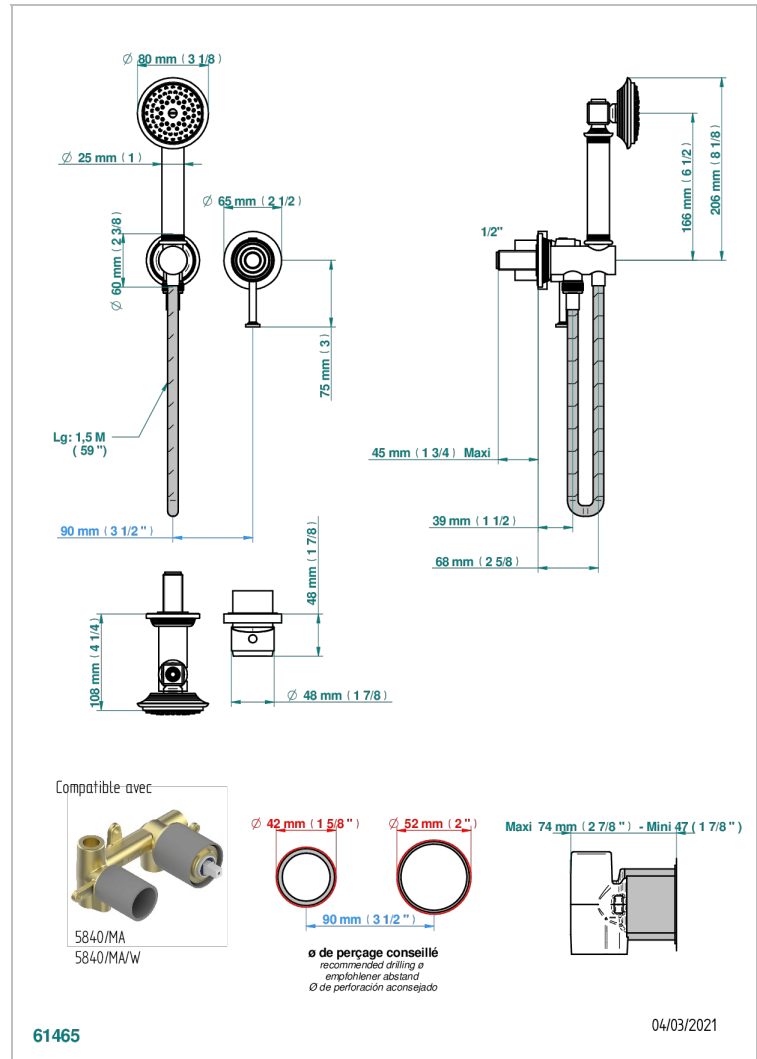

# WEST COAST ONYX NOIR

U9E-6561B

Garniture pour mitigeur mural, flexible et douchette sur sortie murale

THG<sup>®</sup>  
PARIS

## CARACTÉRISTIQUES

- West Coast Onyx noir
- Garniture pour mitigeur mural, flexible et douchette sur sortie murale

## PRODUITS ASSOCIÉS

- Ref. G00-5840/MA Partie à encastrer pour mitigeur mural à encastrer avec sortie F 1/2