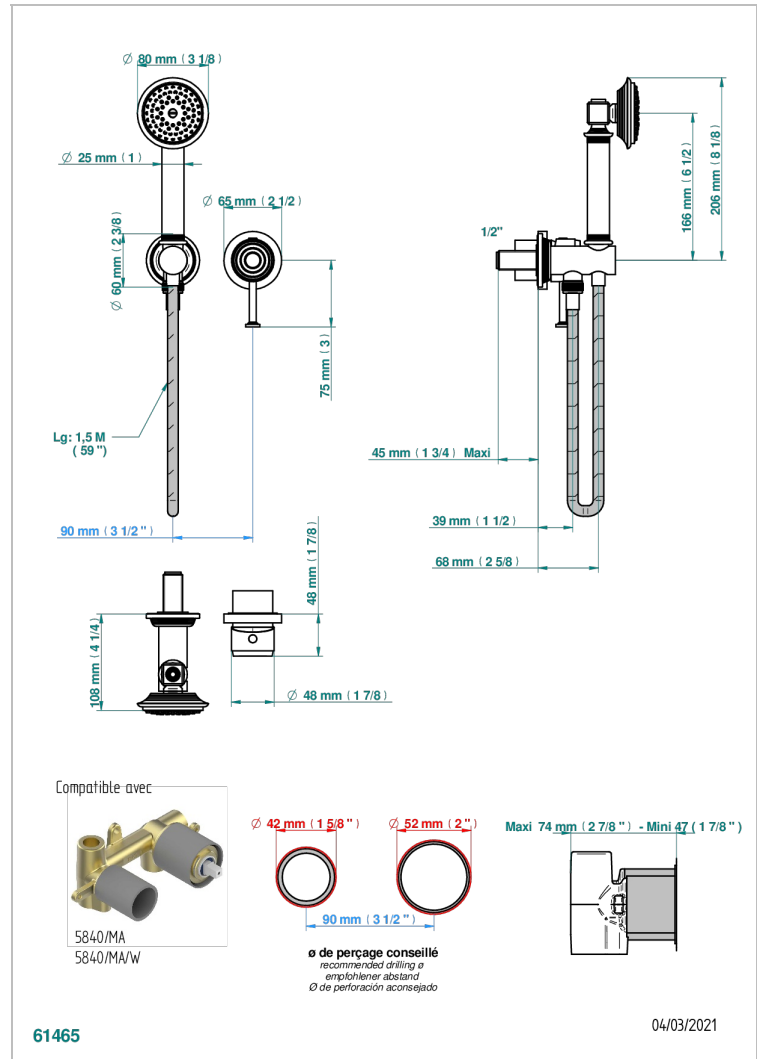

# WEST COAST BLACK ONYX

U9E-6561B

Trim only for wall mixer with complete handshower on hook

THG<sup>®</sup>  
PARIS

## CARACTERÍSTICAS

- West Coast Black Onyx
- Trim only for wall mixer with complete handshower on hook

## PRODUCTOS RELACIONADOS

- Ref. G00-5840/MA Parte empotrada para mezclador mural con salida hembra 1/2"