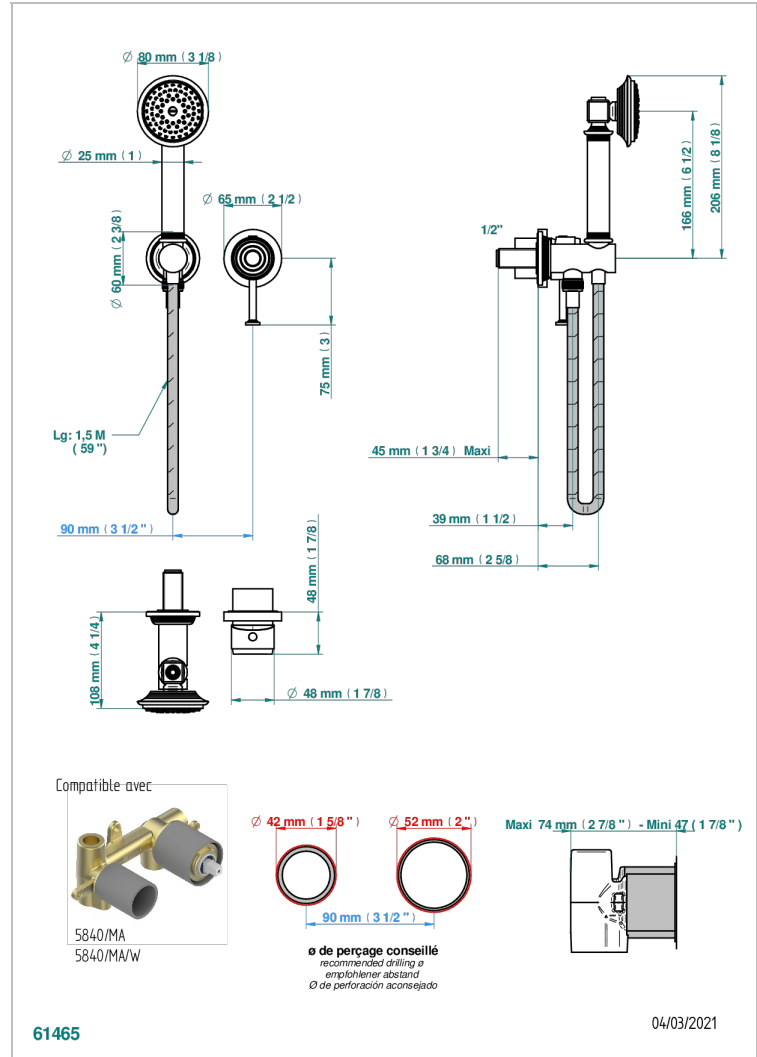

# WEST COAST BLACK ONYX

U9E-6561B

Garnitur für UP-Mischer mit Schlauch, Handbrause, Anschlussbogen

THG<sup>®</sup>  
PARIS

## EIGENSCHAFTEN

- West Coast Black Onyx
- Garnitur für UP-Mischer mit Schlauch, Handbrause, Anschlussbogen

## ÄHNLICHE PRODUKTE

- Ref. G00-5840/MA Up-teil für up-mischer, 1/2"