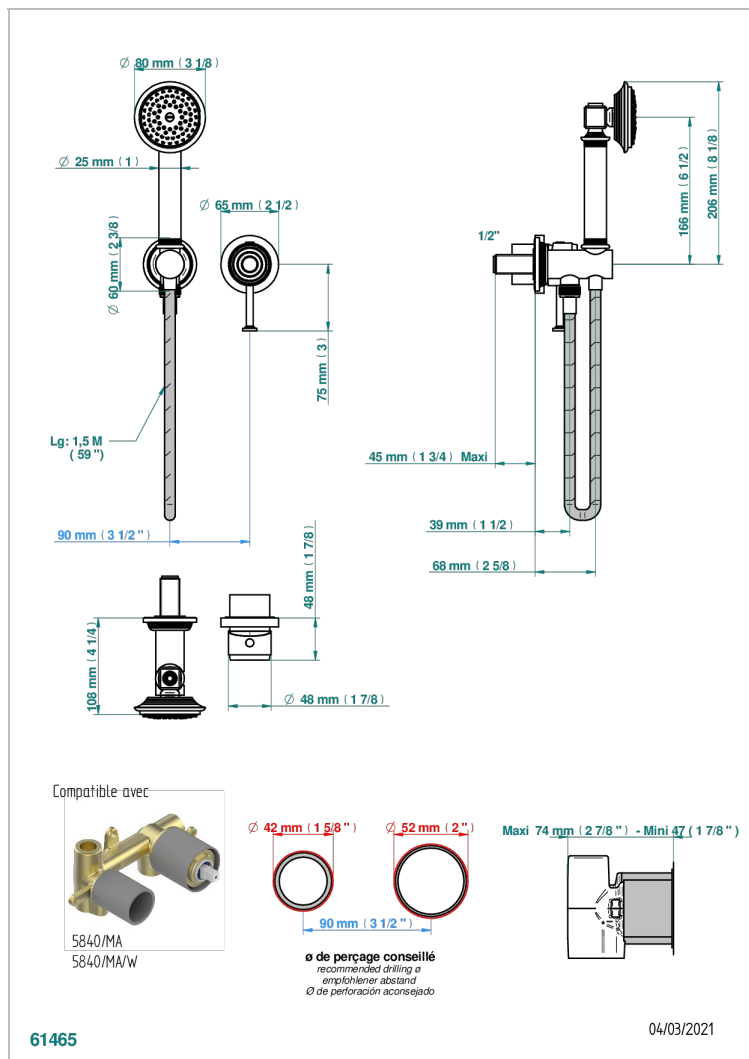

WEST COAST WITH GUILLOCHE DECOR WITH LEVER

U9D-6561B

Trim only for wall mixer with complete handshower on hook

CARACTERÍSTICAS

- West coast with Guilloché decor with lever
- Trim only for wall mixer with complete handshower on hook

PRODUCTOS RELACIONADOS

- Ref. G00-5840/MA Parte empotrada para mezclador mural con salida hembra ½

ACABADOS DISPONIBLES

Bronce claro - D01
Cerámica negra mate - D30
Cobre viejo mate - H07
Cromo - A02
Cromo mate - C02
Dorado - F01