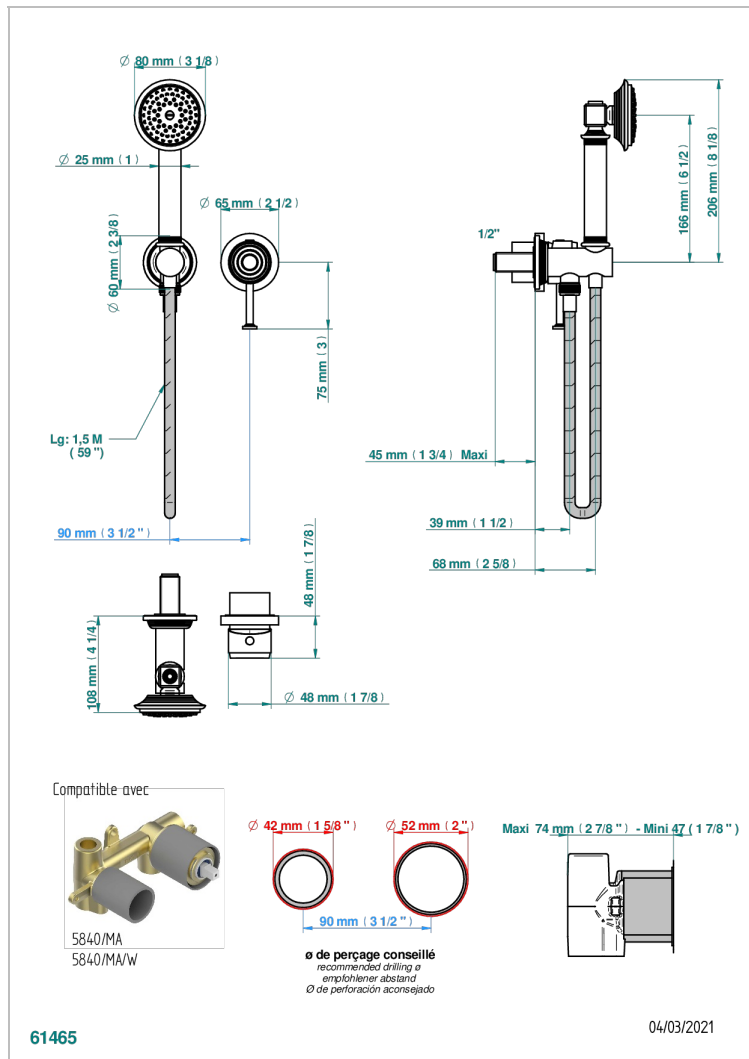

WEST COAST С РУЧКАМИ-РУКОЯТКАМИ С ГИЛЬОШЕМ

U9D-6561B

Trim only for wall mixer with complete handshower on hook

ХАРАКТЕРИСТИКИ

- West coast с ручками-рукоятками с гильошем
- Trim only for wall mixer with complete handshower on hook

СВЯЗАННЫЕ ТОВАРНЫЕ ПОЗИЦИИ

- Ref. G00-5840/MA Внутренняя часть для гигиенического душа со смесителем, усил. шлангом и лейкой с клапаном

ДОСТУПНЫЕ ВАРИАНТЫ ПОКРЫТИЙ

Black ceram - D30
Blush PVD - H62
Graphite PVD - H64
Matt Umber PVD - H67
Matt blush PVD - H60
Matt graphite PVD - H65