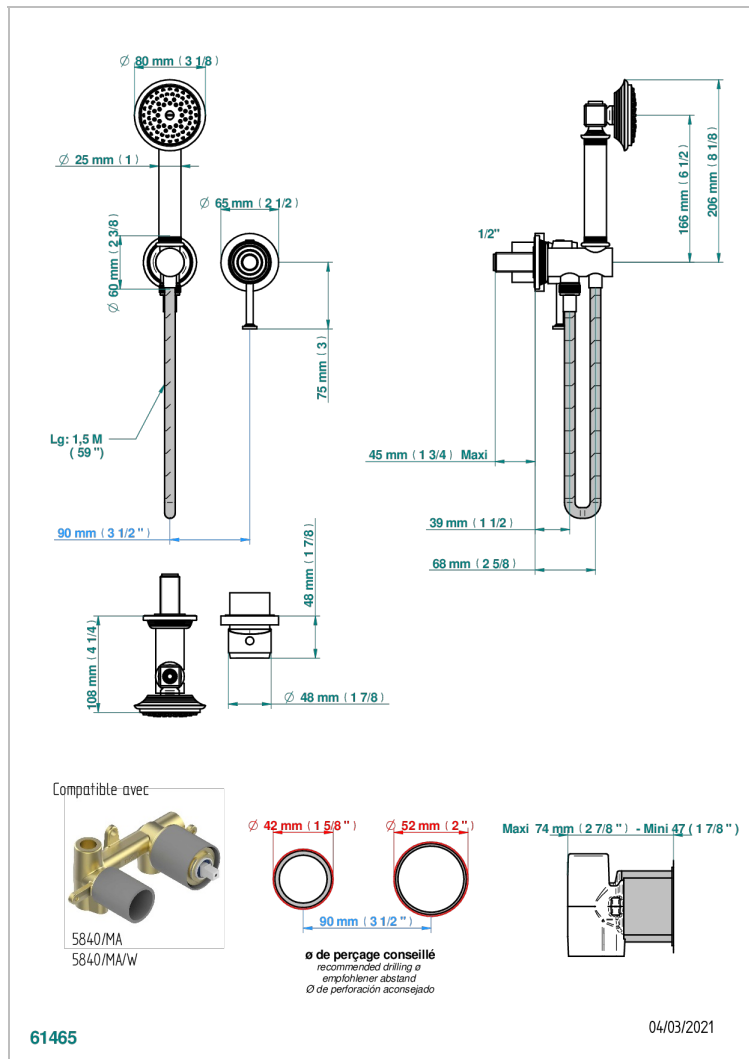

WEST COAST WITH GUILLOCHE DECOR

U9C-6561B

THG[®]
PARIS

Trim only for wall mixer with complete handshower on hook

CARACTERÍSTICAS

- West coast with Guilloché decor
- Trim only for wall mixer with complete handshower on hook

PRODUCTOS RELACIONADOS

- Ref. G00-5840/MA Parte empotrada para mezclador mural con salida hembra ½

ACABADOS DISPONIBLES

Bronce claro - D01
Cerámica negra mate - D30
Cobre viejo mate - H07
Cromo - A02
Cromo mate - C02
Dorado - F01