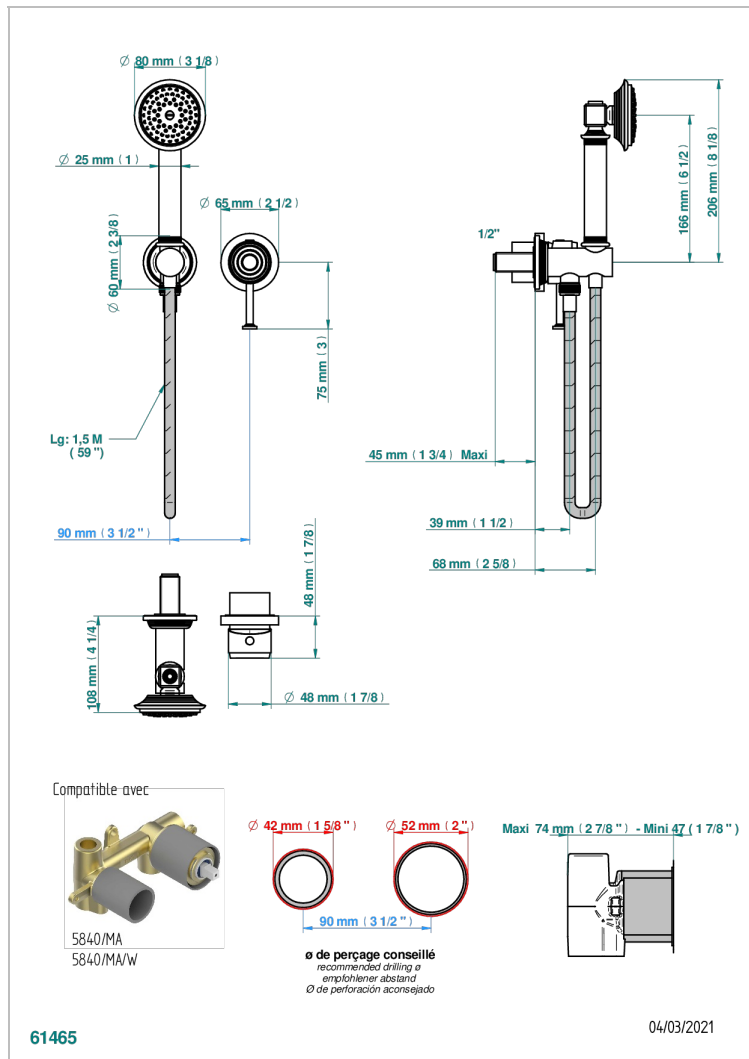

WEST COAST С РУЧКАМИ-КРЕСТИКАМИ С ГИЛЬОШЕМ

THG[®]
PARIS

U9C-6561B

Trim only for wall mixer with complete handshower on hook

ХАРАКТЕРИСТИКИ

- West coast с ручками-крестиками с гильошем
- Trim only for wall mixer with complete handshower on hook

СВЯЗАННЫЕ ТОВАРНЫЕ ПОЗИЦИИ

- Ref. G00-5840/MA Внутренняя часть для гигиенического душа со смесителем, усил. шлангом и лейкой с клапаном

ДОСТУПНЫЕ ВАРИАНТЫ ПОКРЫТИЙ

Black ceram - D30
Blush PVD - H62
Graphite PVD - H64
Matt Umber PVD - H67
Matt blush PVD - H60
Matt graphite PVD - H65