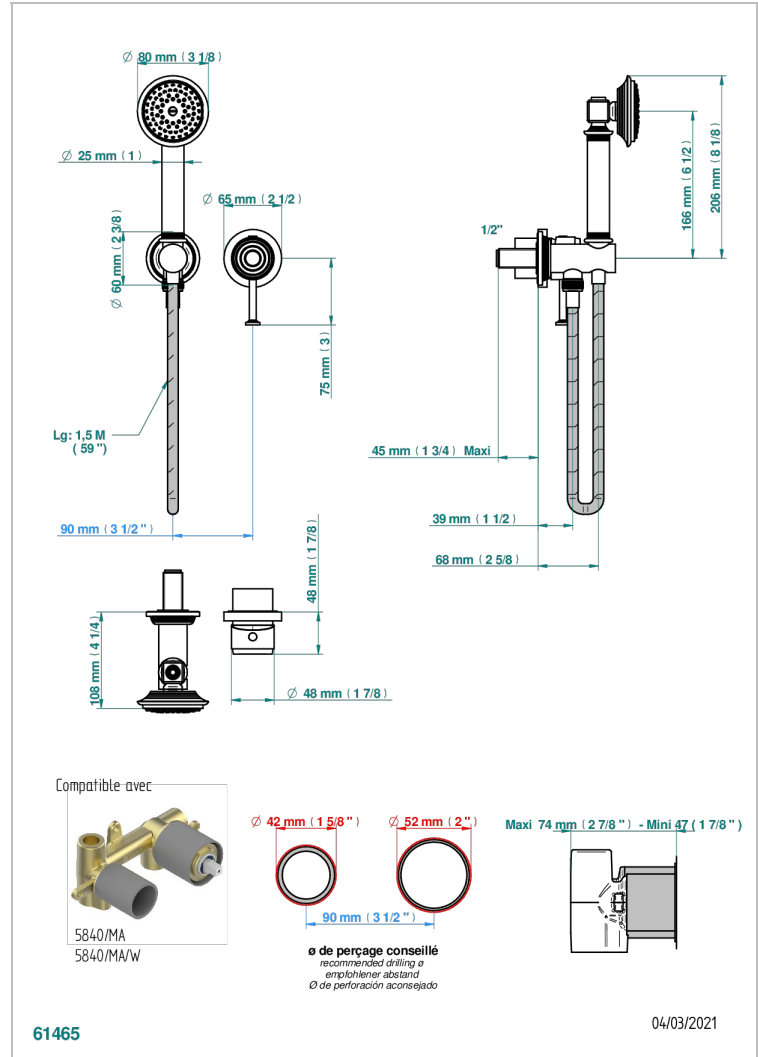

WEST COAST GUILLOCHE LIN

U9C-6561B

Garniture pour mitigeur mural, flexible et douchette sur sortie murale

THG[®]
PARIS

CARACTÉRISTIQUES

- West Coast Guilloché Lin
- Garniture pour mitigeur mural, flexible et douchette sur sortie murale

PRODUITS ASSOCIÉS

- Ref. G00-5840/MA Partie à encastrer pour mitigeur mural à encastrer avec sortie F 1/2

FINITIONS DISPONIBLES

Bronze clair - D01
Chromé - A02
Chromé insert doré - GA1
Chromé mat - C02
Doré brillant - F01
Doré mat - F07