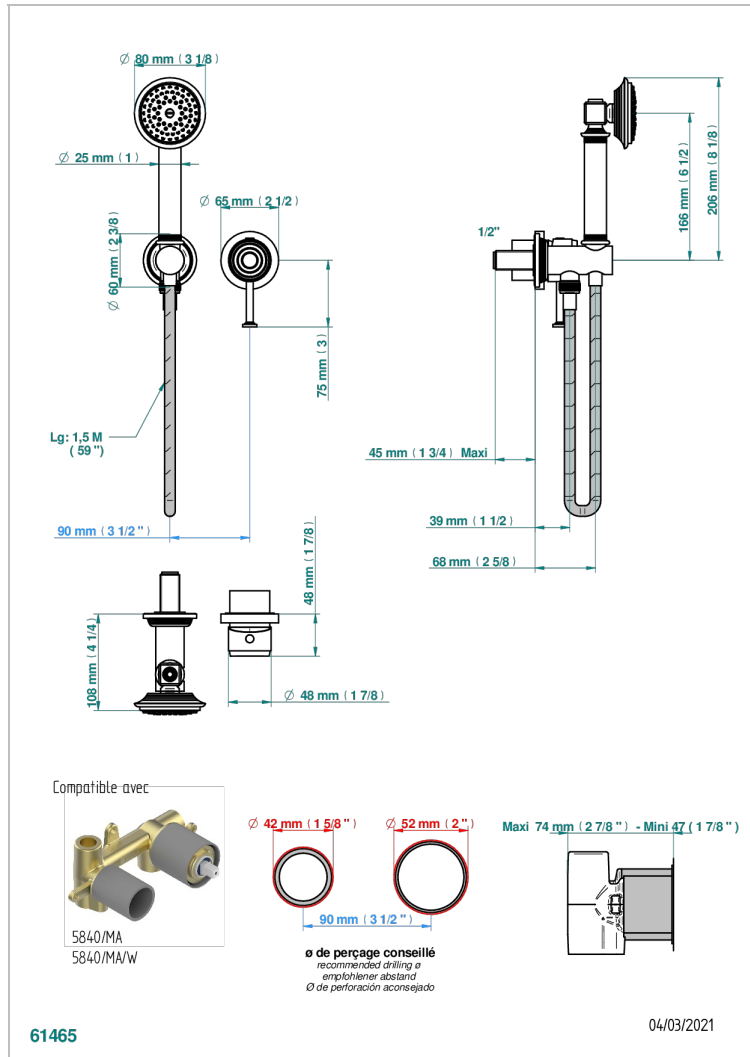

WEST COAST WITH GUILLOCHE DECOR

U9C-6561B

THG
PARIS

Trim only for wall mixer with complete handshower on hook

CARACTERÍSTICAS

- West coast with Guilloché decor
- Trim only for wall mixer with complete handshower on hook

PRODUCTOS RELACIONADOS

- Ref. G00-5840/MA Parte empotrada para mezclador mural con salida hembra ½

ACABADOS DISPONIBLES

Bronce claro - D01
Cerámica negra mate - D30
Cobre viejo mate - H07
Cromo - A02
Cromo mate - C02
Dorado - F01