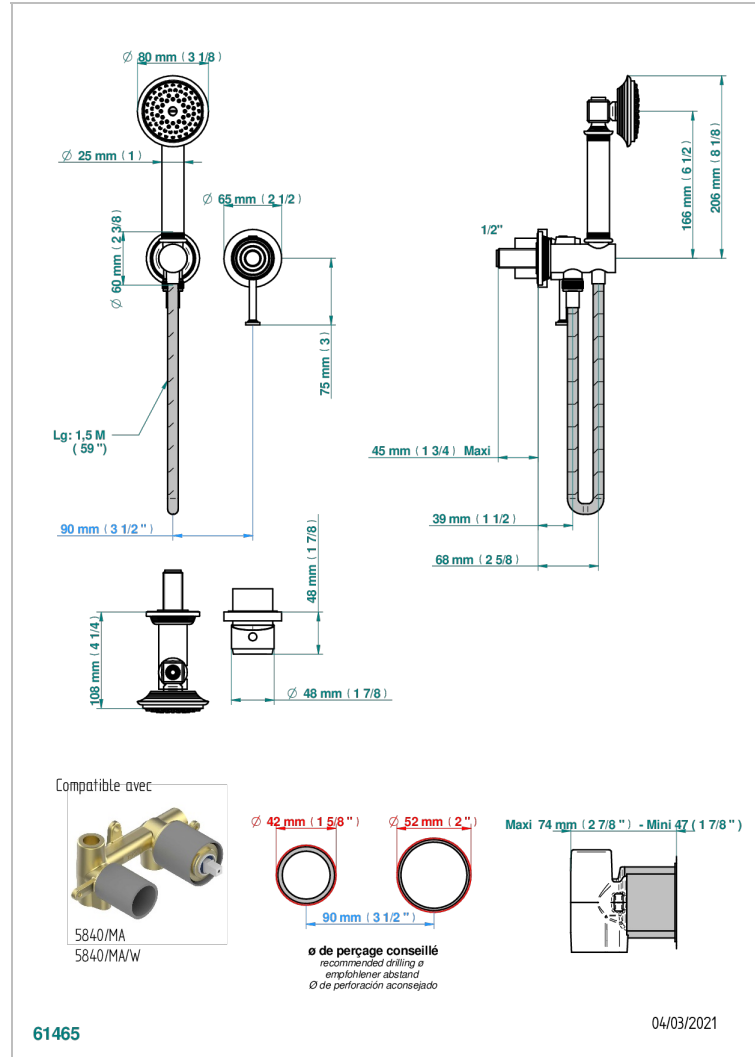

WEST COAST WITH GUILLOCHE DECOR

U9C-6561B

Garnitur für UP-Mischer mit Schlauch, Handbrause, Anschlussbogen

THG[®]
PARIS

EIGENSCHAFTEN

- West coast with Guilloché decor
- Garnitur für UP-Mischer mit Schlauch, Handbrause, Anschlussbogen

ÄHNLICHE PRODUKTE

- Ref. G00-5840/MA Up-teil für up-mischer, 1/2"

VERFÜGBARE OBERFLÄCHEN

Altnickel - H28
Blassgold - F30
Blassgold matt unlackiert - F31
Bronze hell - D01
Chrom - A02
Chrom matt - C02

Gold - F01
Gold matt - F07
Kupfer altrot matt lackiert - H07
Mattschwarz keramik - D30
Natural smoked Brass - A13
Nickel matt - C01

Pvd nickel matt - H56
Pvd umber - H66
Pvd umber matt - H67
Silbernickel - B01