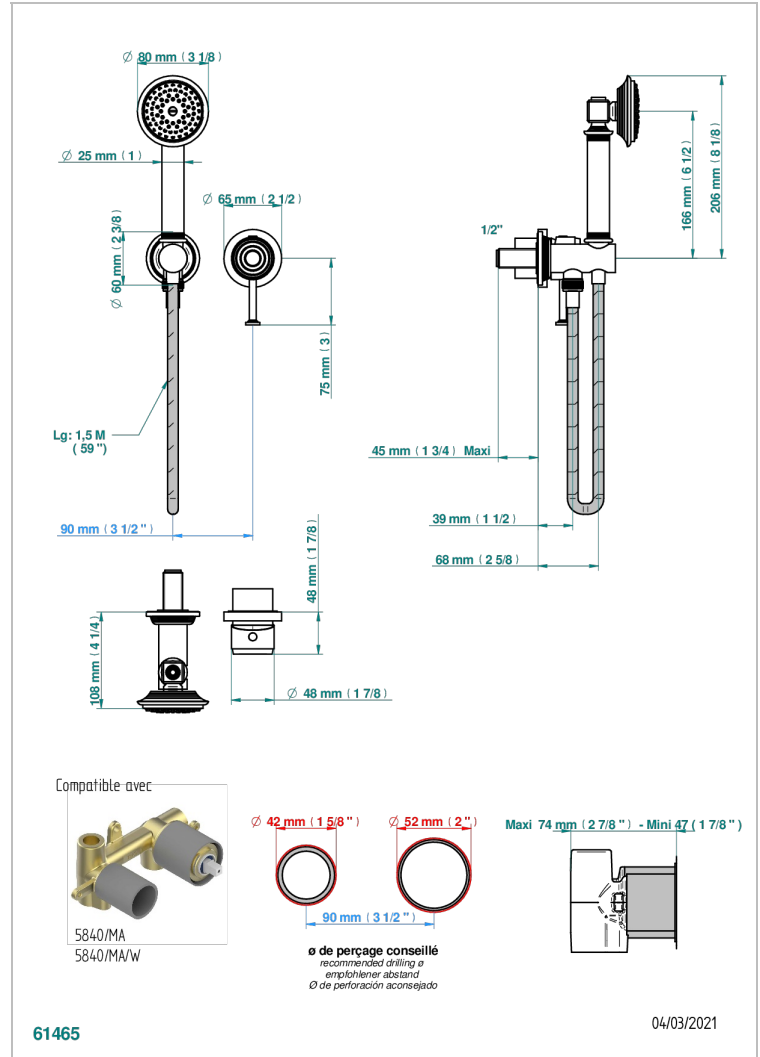

WEST COAST METAL A MANETTES

U9B-6561B

Garniture pour mitigeur mural, flexible et douchette sur sortie murale

THG[®]
PARIS

CARACTÉRISTIQUES

- West Coast Métal à manettes
- Garniture pour mitigeur mural, flexible et douchette sur sortie murale

PRODUITS ASSOCIÉS

- Ref. G00-5840/MA Partie à encastrer pour mitigeur mural à encastrer avec sortie F 1/2

FINITIONS DISPONIBLES

Bronze clair - D01
Chromé - A02
Chromé insert doré - GA1
Chromé mat - C02
Doré brillant - F01
Doré mat - F07