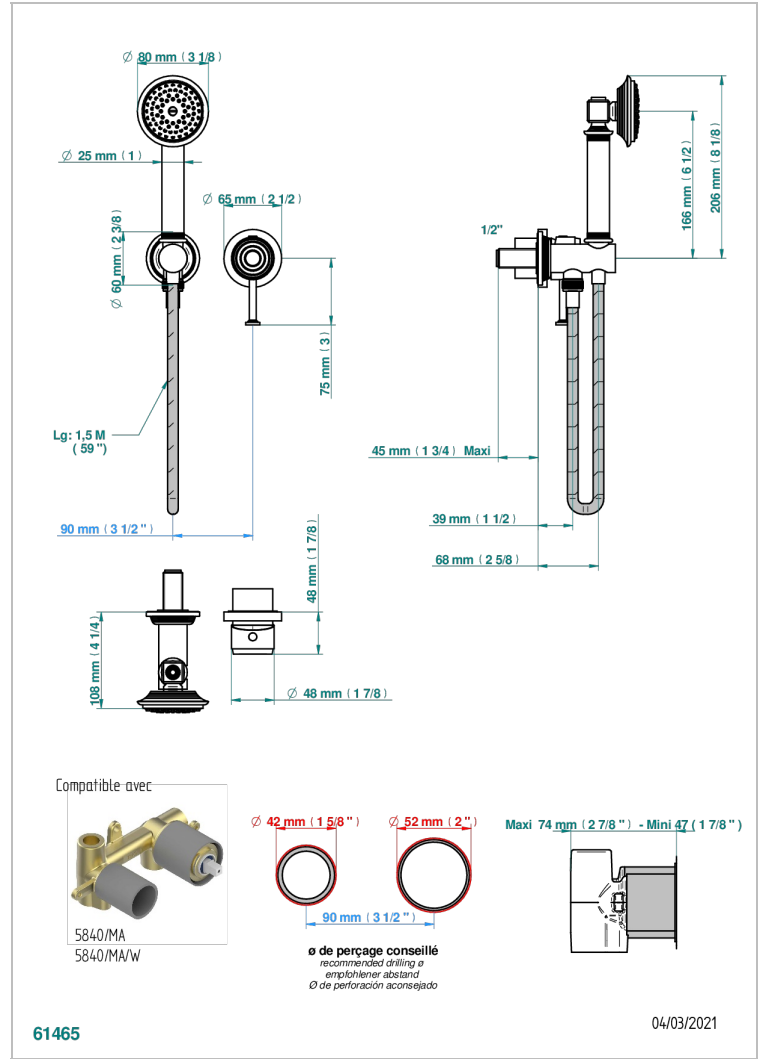

WEST COAST METAL WITH LEVER

U9B-6561B

THG
PARIS

Trim only for wall mixer with complete handshower on hook

CARACTERÍSTICAS

- West Coast Metal with lever
- Trim only for wall mixer with complete handshower on hook

PRODUCTOS RELACIONADOS

- Ref. G00-5840/MA Parte empotrada para mezclador mural con salida hembra 1/2

ACABADOS DISPONIBLES

Bronce claro - D01
Cerámica negra mate - D30
Cobre viejo mate - H07
Cromo - A02
Cromo mate - C02
Dorado - F01