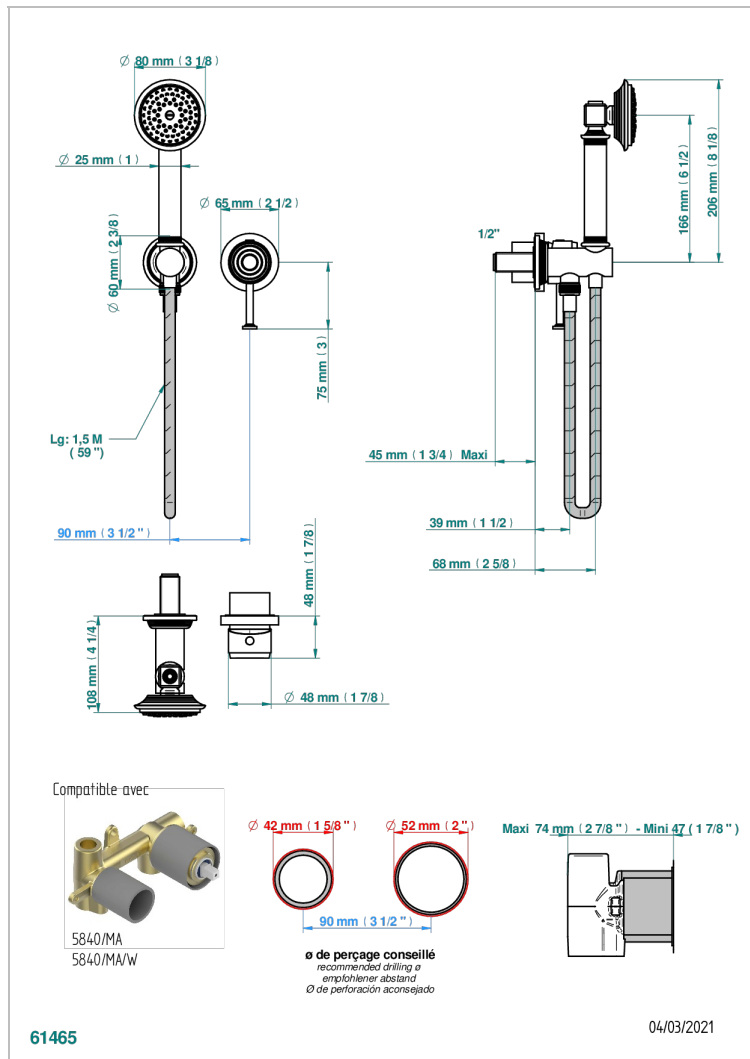

# WEST COAST METAL WITH LEVER

U9B-6561B

Garnitur für UP-Mischer mit Schlauch, Handbrause, Anschlussbogen

THG<sup>®</sup>  
PARIS

## EIGENSCHAFTEN

- West Coast Metal with lever
- Garnitur für UP-Mischer mit Schlauch, Handbrause, Anschlussbogen

## ÄHNLICHE PRODUKTE

- Ref. G00-5840/MA Up-teil für up-mischer, 1/2"