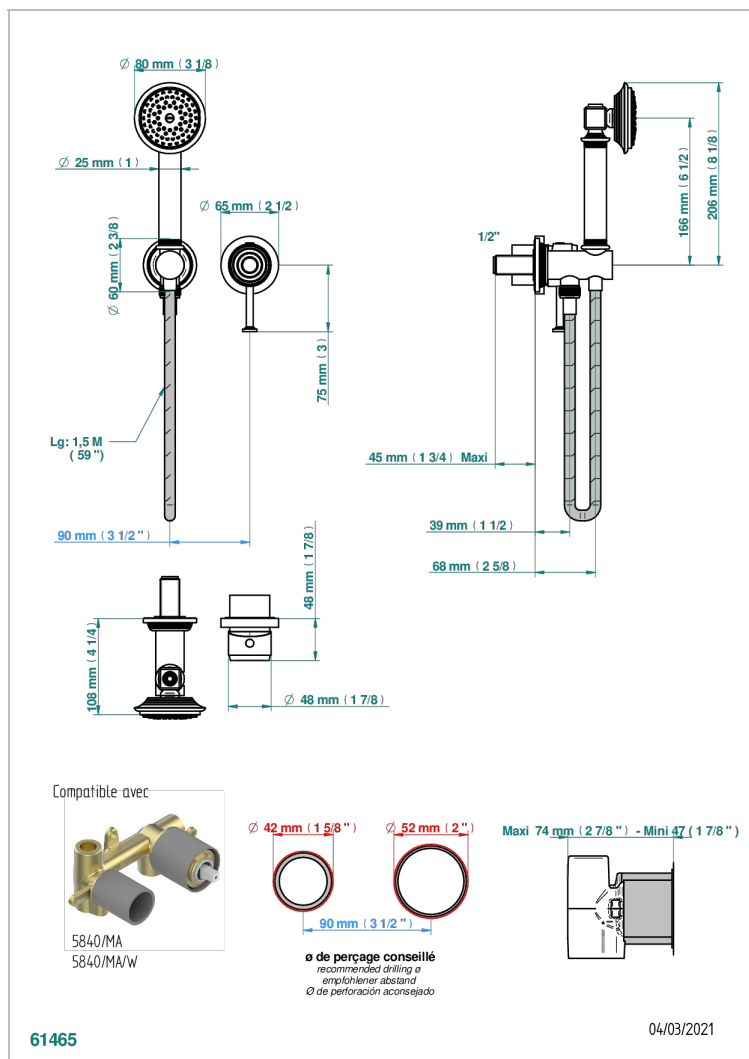

WEST COAST С МЕТАЛЛИЧЕСКИМИ РУЧКАМИ-РУКОЯТКАМИ

U9B-6561B

Trim only for wall mixer with complete handshower on hook

ХАРАКТЕРИСТИКИ

- West Coast с металлическими ручками-рукоятками
- Trim only for wall mixer with complete handshower on hook

СВЯЗАННЫЕ ТОВАРНЫЕ ПОЗИЦИИ

- Ref. G00-5840/MA Внутренняя часть для гигиенического душа со смесителем, усил, шлангом и лейкой с клапаном

ДОСТУПНЫЕ ВАРИАНТЫ ПОКРЫТИЙ

Black ceram - D30
Blush PVD - H62
Graphite PVD - H64
Matt Umber PVD - H67
Matt blush PVD - H60
Matt graphite PVD - H65