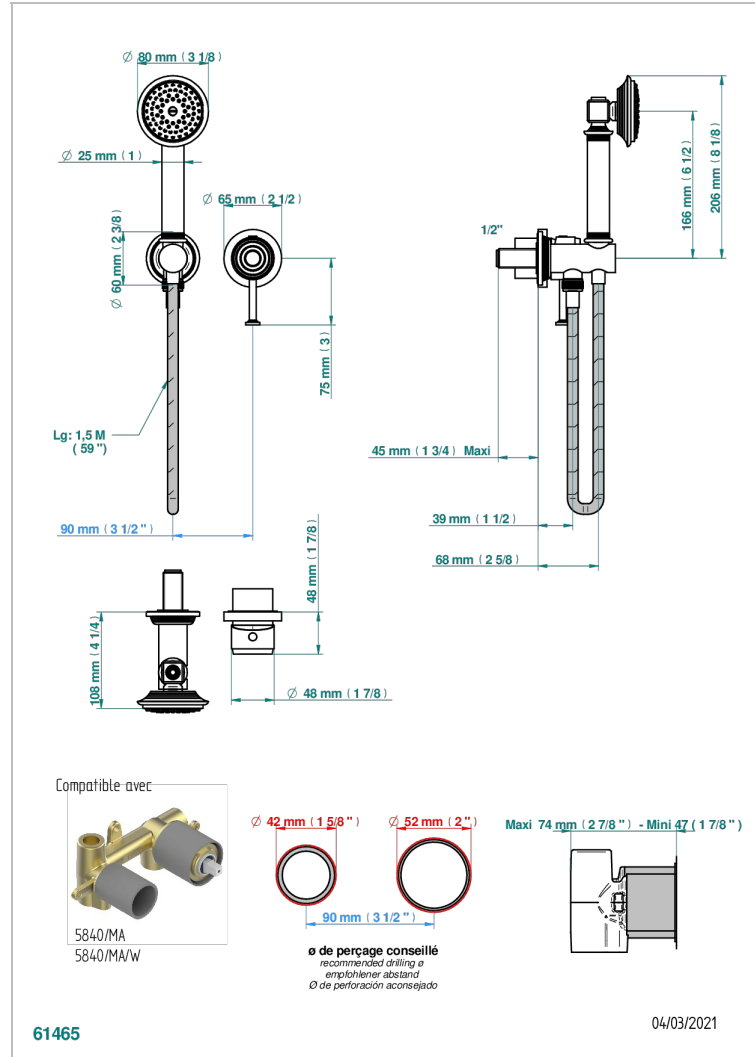

WEST COAST METAL WITH LEVER

U9B-6561B

THG
PARIS

Trim only for wall mixer with complete handshower on hook

CARACTERÍSTICAS

- West Coast Metal with lever
- Trim only for wall mixer with complete handshower on hook

PRODUCTOS RELACIONADOS

- Ref. G00-5840/MA Parte empotrada para mezclador mural con salida hembra 1/2"

ACABADOS DISPONIBLES

Bronce claro - D01
Cerámica negra mate - D30
Cobre viejo mate - H07
Cromo - A02
Cromo mate - C02
Dorado - F01