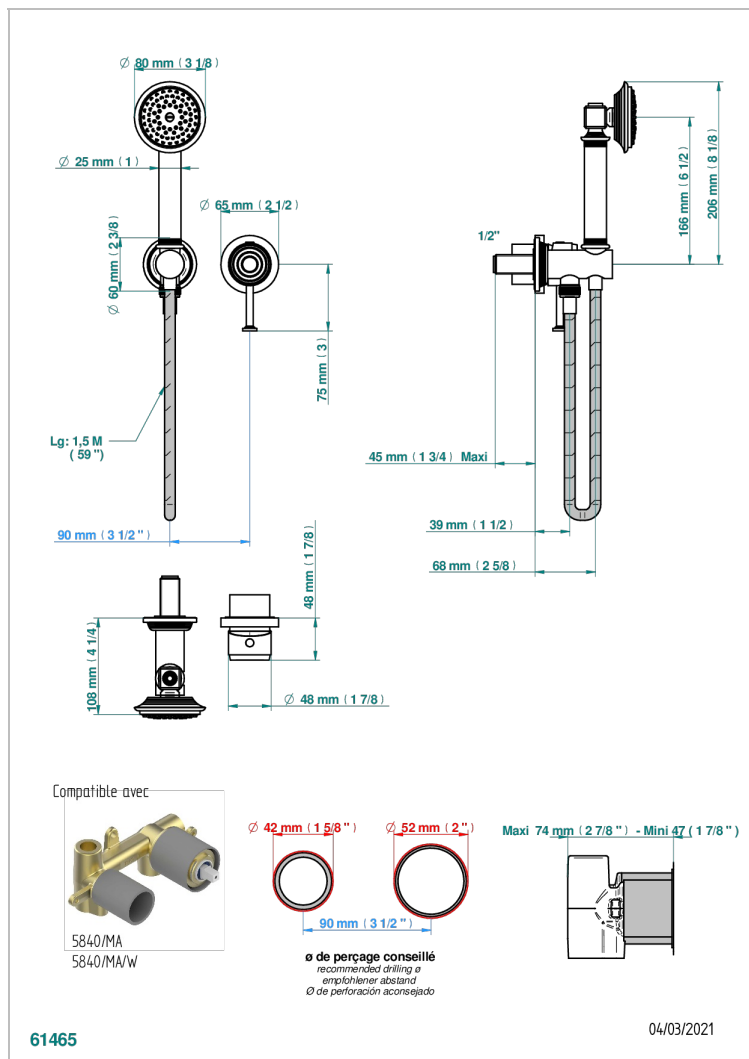

WEST COAST С МЕТАЛЛИЧЕСКИМИ РУЧКАМИ-КРЕСТИКАМИ

THG
PARIS

U9A-6561B

Trim only for wall mixer with complete handshower on hook

ХАРАКТЕРИСТИКИ

- West Coast с металлическими ручками-крестиками
- Trim only for wall mixer with complete handshower on hook

СВЯЗАННЫЕ ТОВАРНЫЕ ПОЗИЦИИ

- Ref. G00-5840/MA Внутренняя часть для гигиенического душа со смесителем, усил. шлангом и лейкой с клапаном

ДОСТУПНЫЕ ВАРИАНТЫ ПОКРЫТИЙ

Black ceram - D30
Blush PVD - H62
Graphite PVD - H64
Matt Umber PVD - H67
Matt blush PVD - H60
Matt graphite PVD - H65