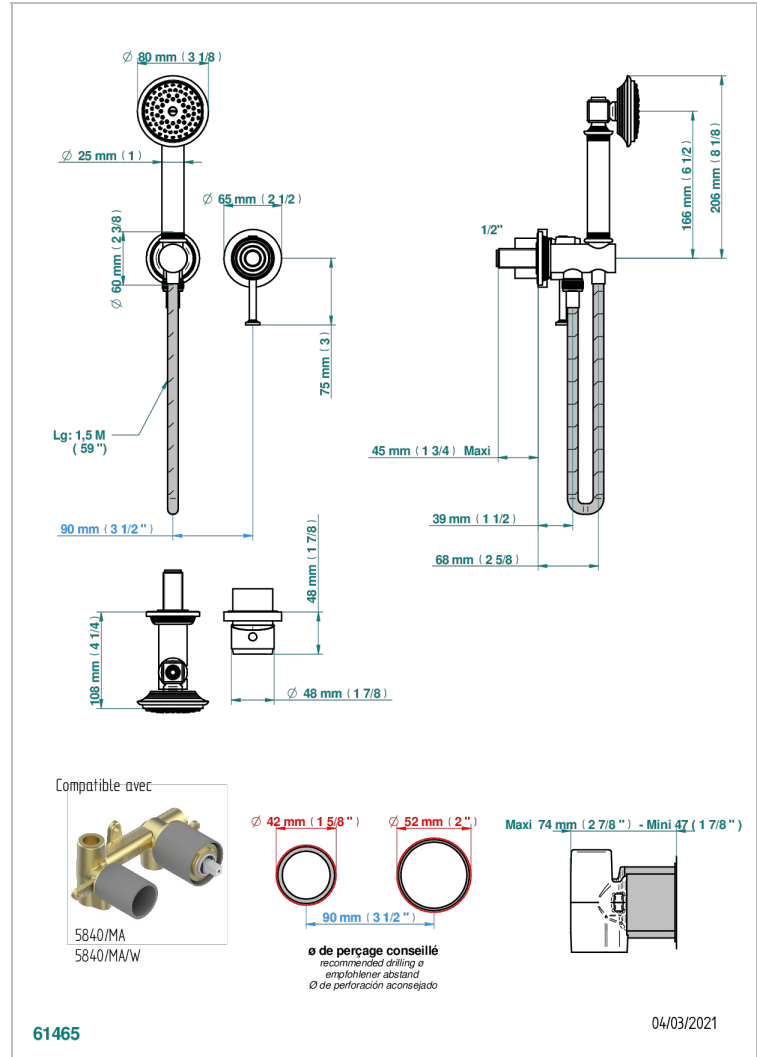

Trim only for wall mixer with complete handshower on hook

CARACTERÍSTICAS

- West Coast Metal
- Trim only for wall mixer with complete handshower on hook

PRODUCTOS RELACIONADOS

- Ref. G00-5840/MA Parte empotrada para mezclador mural con salida hembra 1/2"