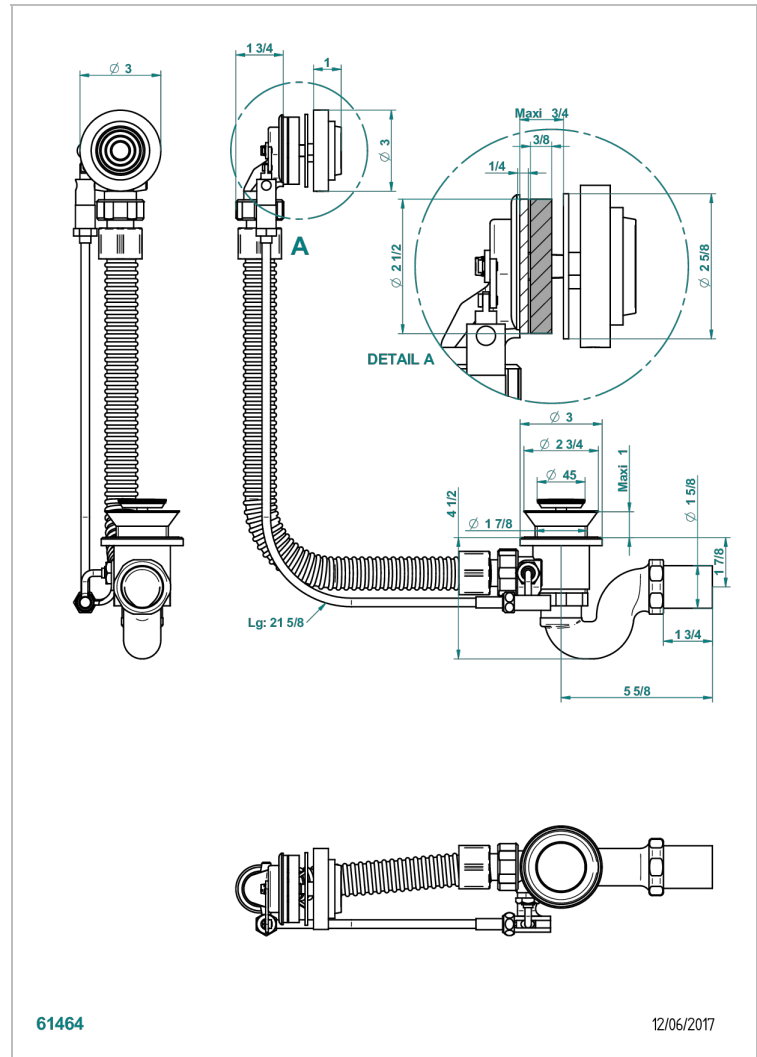

# GRAND CENTRAL WHITE ONYX WITH LEVER HANDLES

THG<sup>®</sup>  
PARIS

U9S-300

Desagüe automatico de bañera lg 55 cm

## CARACTERÍSTICAS

- Grand central White Onyx with lever handles
- Desagüe automatico de bañera lg 55 cm