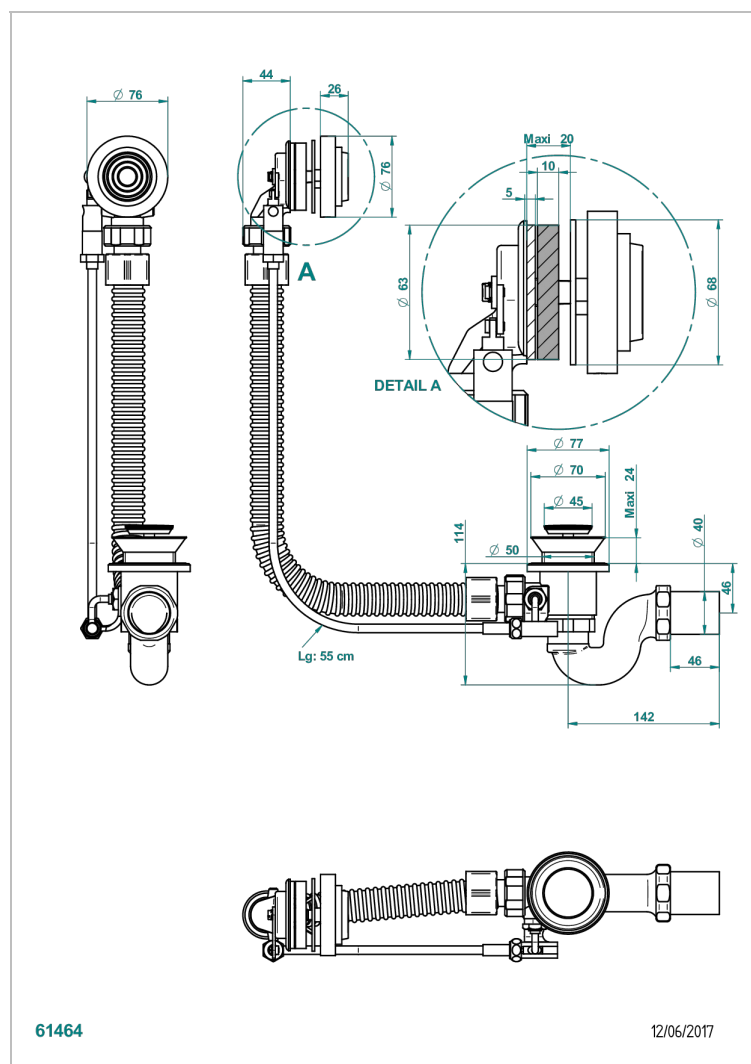

GRAND CENTRAL WHITE ONYX WITH LEVER HANDLES

U9S-300

Wannenab- und Überlaufgarniturkabel 550 mm, THG Modell

EIGENSCHAFTEN

- Grand central White Onyx with lever handles
- Wannenab- und Überlaufgarniturkabel 550 mm, THG Modell

VERFÜGBARE OBERFLÄCHEN

Chrom - A02
Pvd blush - H62
Pvd blush matt - H60
Pvd bronze braun - F33
Pvd bronze braun matt - F34
Pvd gold - H52

Pvd gold matt - H53
Pvd graphite - H64
Pvd graphite matt - H65
Pvd messing - H49
Pvd messing matt - H50
Pvd nickel - H55

Pvd nickel matt - H56
Pvd umber - H66
Pvd umber matt - H67