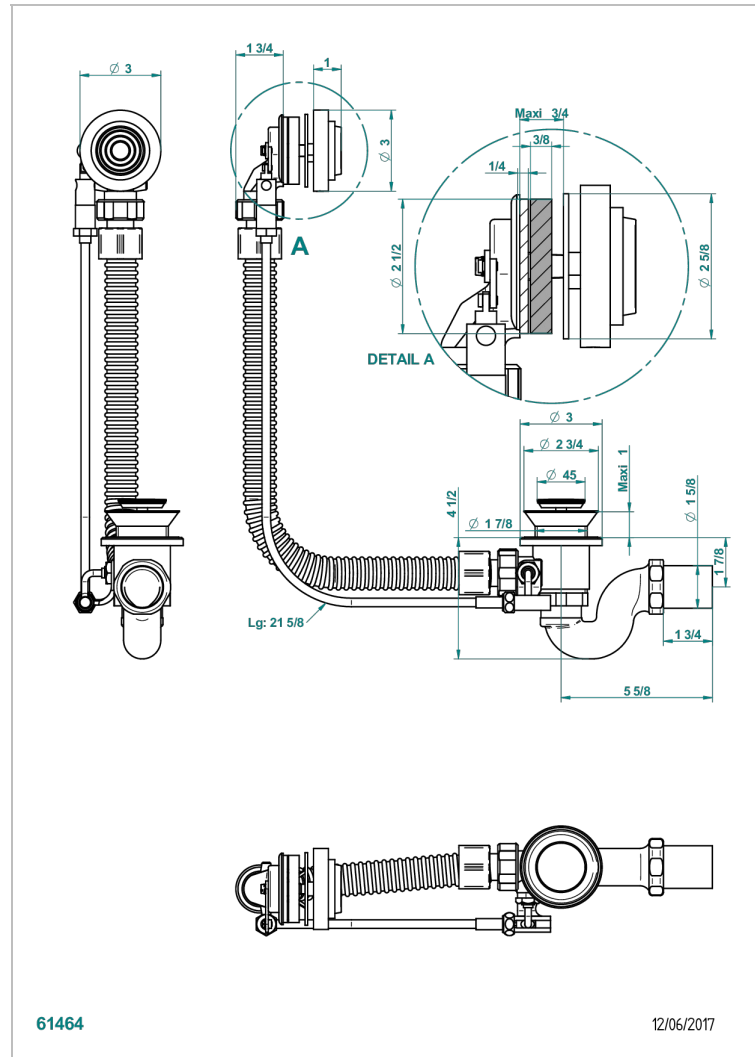

# GRAND CENTRAL WHITE ONYX WITH LEVER HANDLES

U9S-300

Desagüe automatico de bañera lg 55 cm

## CARACTERÍSTICAS

- Grand central White Onyx with lever handles
- Desagüe automatico de bañera lg 55 cm