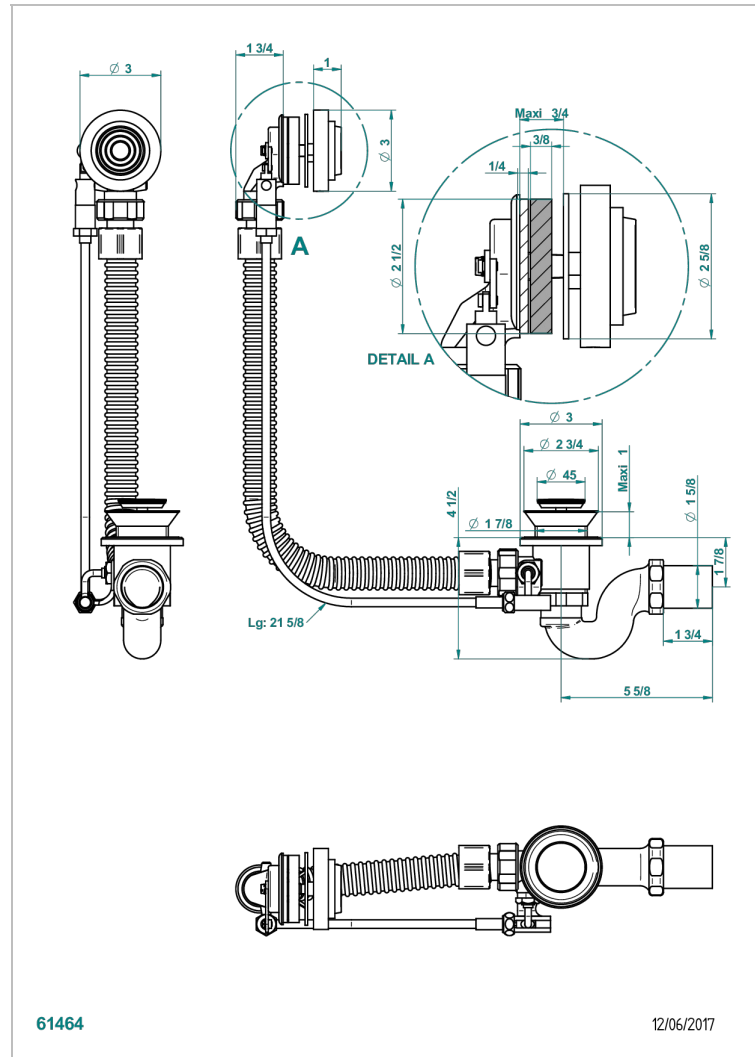

# GRAND CENTRAL WHITE ONYX WITH LEVER HANDLES

U9S-300

Wannenab- und Überlaufgarniturkabel 550 mm, THG Modell

## EIGENSCHAFTEN

- Grand central White Onyx with lever handles
- Wannenab- und Überlaufgarniturkabel 550 mm, THG Modell

## VERFÜGBARE OBERFLÄCHEN

Chrom - A02  
Pvd blush - H62  
Pvd blush matt - H60  
Pvd bronze braun - F33  
Pvd bronze braun matt - F34  
Pvd gold - H52

Pvd gold matt - H53  
Pvd graphite - H64  
Pvd graphite matt - H65  
Pvd messing - H49  
Pvd messing matt - H50  
Pvd nickel - H55

Pvd nickel matt - H56  
Pvd umber - H66  
Pvd umber matt - H67