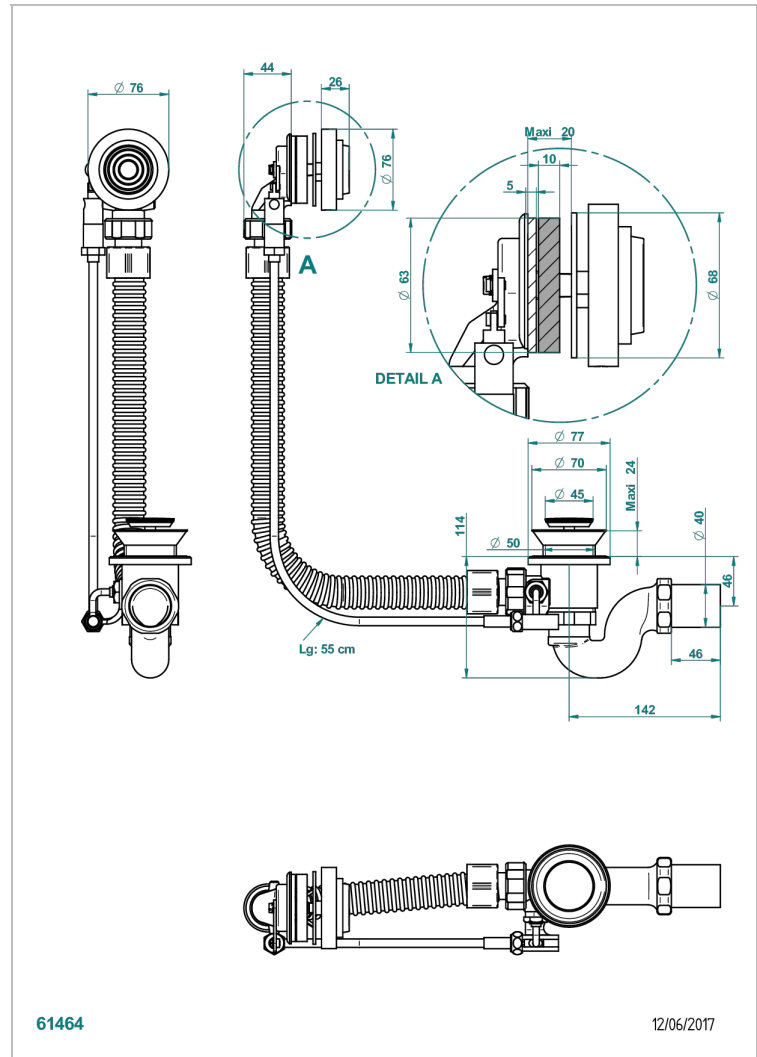

GRAND CENTRAL WHITE ONYX

U9R-300

Desagüe automatico de bañera lg 55 cm

THG[®]
PARIS

61464

12/06/2017

CARACTERÍSTICAS

- Grand central White Onyx
- Desagüe automatico de bañera lg 55 cm

Pvd marrón bronce mate - F34
Pvd umber - H66
Pvd umber mate - H67