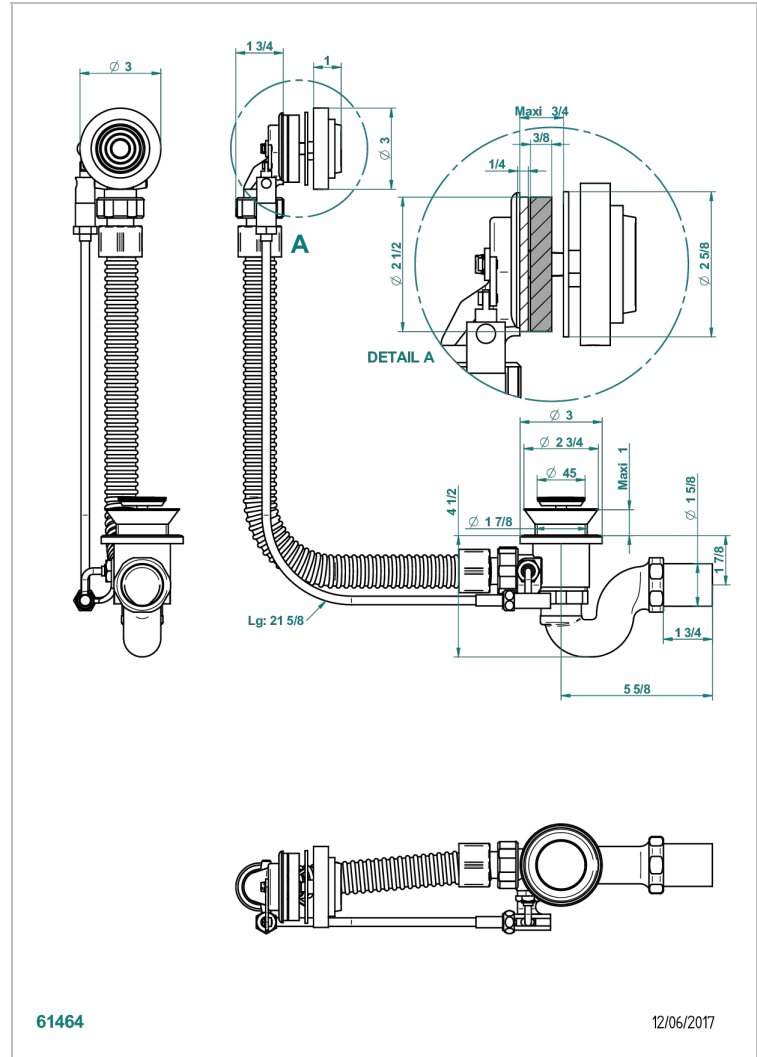

# GRAND CENTRAL WHITE ONYX

U9R-300

Desagüe automatico de bañera lg 55 cm

THG<sup>®</sup>  
PARIS

## CARACTERÍSTICAS

- Grand central White Onyx
- Desagüe automatico de bañera lg 55 cm