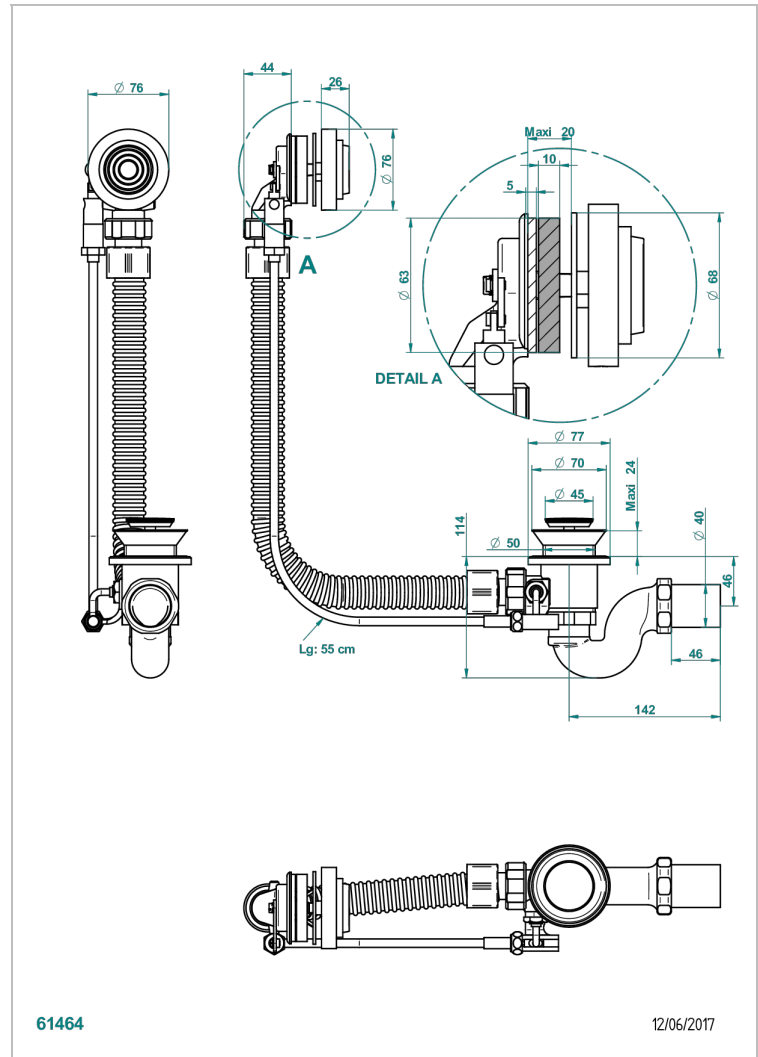

# GRAND CENTRAL WHITE ONYX

U9R-300

Desagüe automatico de bañera lg 55 cm

THG<sup>®</sup>  
PARIS

## CARACTERÍSTICAS

- Grand central White Onyx
- Desagüe automatico de bañera lg 55 cm