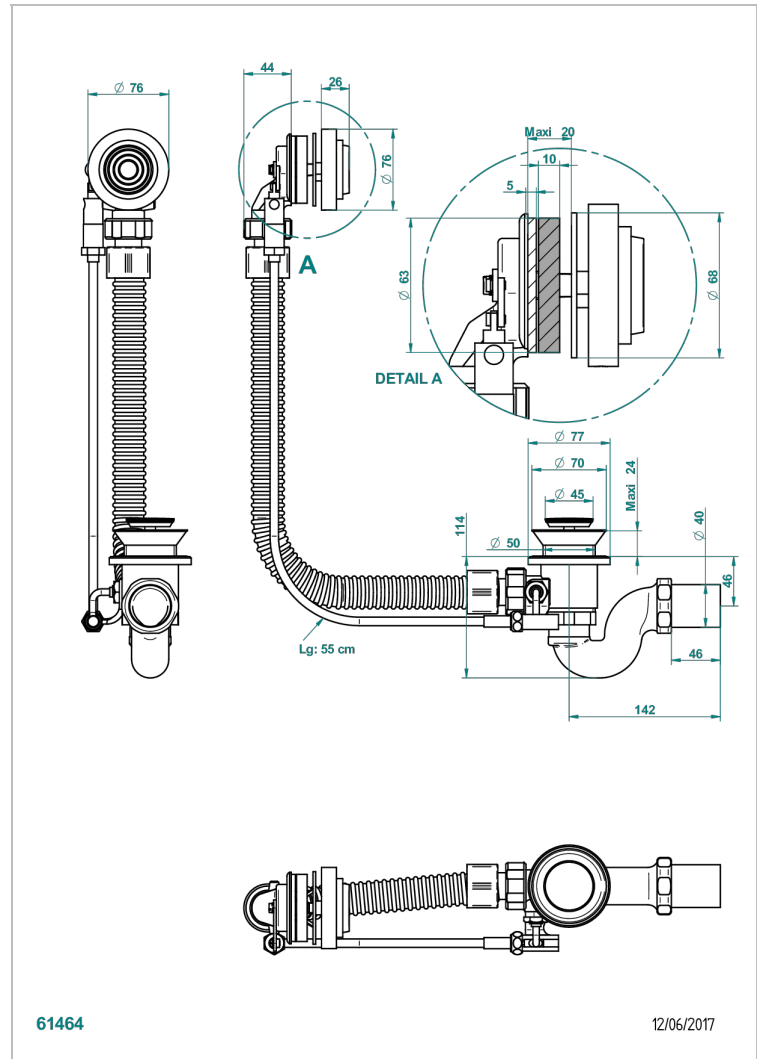

GRAND CENTRAL WHITE ONYX

U9R-300

Wannenab- und Überlaufgarniturkabel 550 mm, THG Modell

THG[®]
PARIS

EIGENSCHAFTEN

- Grand central White Onyx
- Wannenab- und Überlaufgarniturkabel 550 mm, THG Modell

VERFÜGBARE OBERFLÄCHEN

Pvd nickel matt - H56
Pvd umber - H66
Pvd umber matt - H67