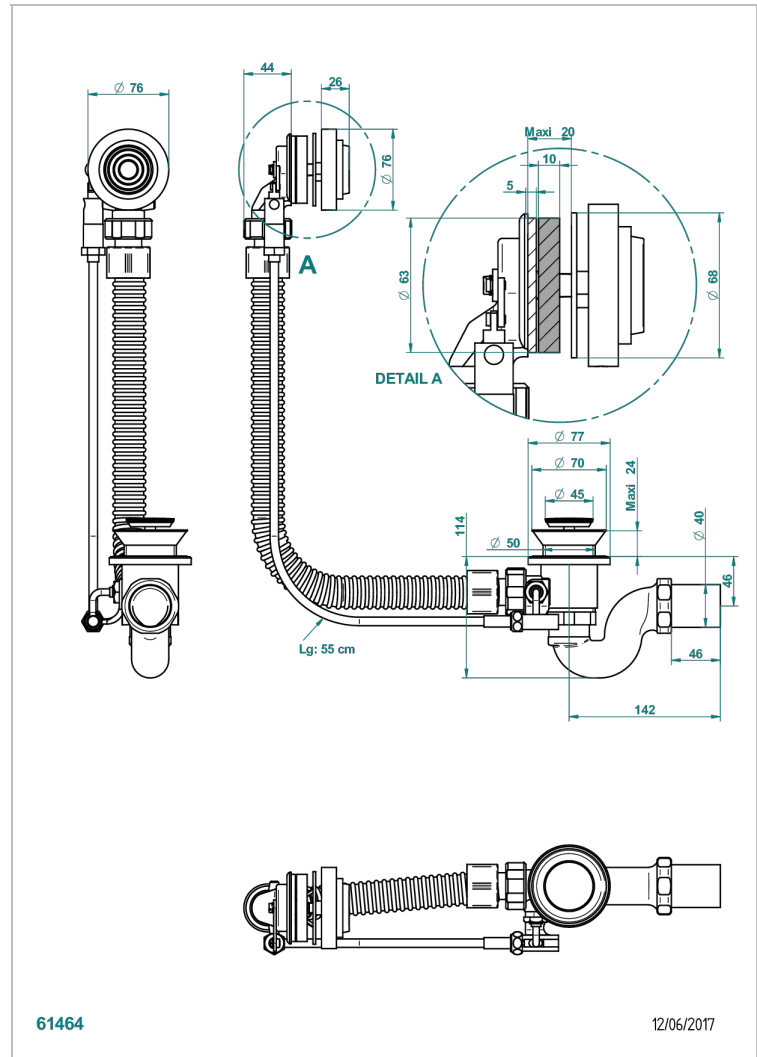

GRAND CENTRAL WHITE ONYX

U9R-300

浴缸自动分水器，管线长55厘米

THG[®]
PARIS

特色

- Grand central White Onyx
- 浴缸自动分水器，管线长55厘米

可选饰面

Blush PVD - H62
Graphite PVD - H64
Matt Umber PVD - H67
Matt blush PVD - H60
Matt graphite PVD - H65
PVD哑光棕铜 - F34