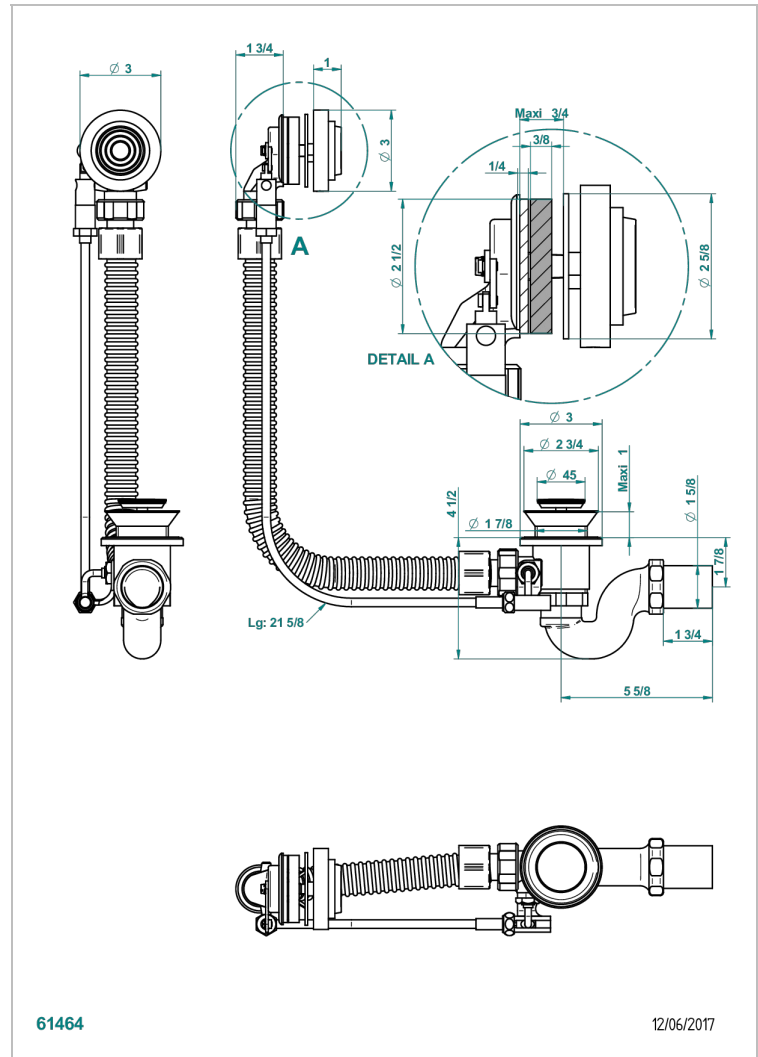

GRAND CENTRAL WHITE ONYX

U9R-300

Desagüe automatico de bañera lg 55 cm

THG[®]
PARIS

CARACTERÍSTICAS

- Grand central White Onyx
- Desagüe automatico de bañera lg 55 cm

ACABADOS DISPONIBLES

Cromo - A02
Pvd blush - H62
Pvd blush mate - H60
Pvd color latón - H49
Pvd color latón mate - H50
Pvd color níquel - H55